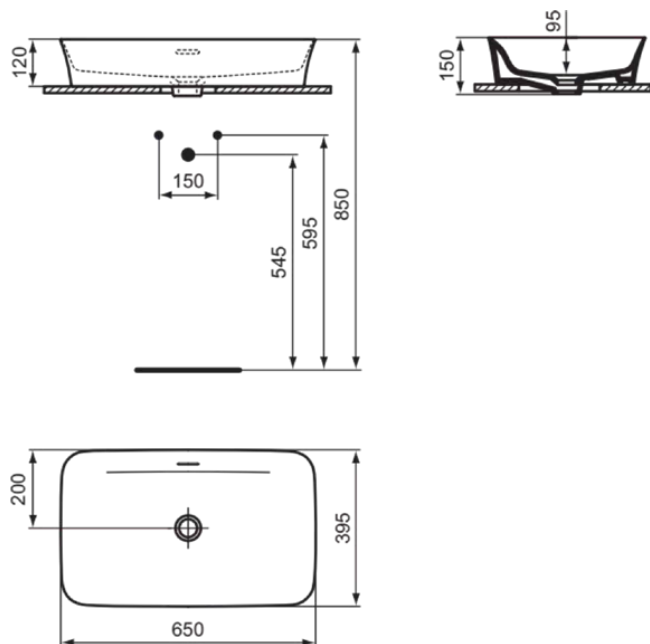

IPALYSS

E188701

IPALYSS | Schale 650x400x120 mm in weiß glänzend, ohne Hahnloch, mit Überlauf | Diamatec, Platzsparender Waschtisch

Bild & Zeichnung

Allgemeine Informationen

Produktkategorie:	Waschtische
Produktart:	Schale
Marke:	Ideal Standard
Kollektion:	IPALYSS
Designer:	Studio Levien
Farbe:	01 - Weiß Glänzend
Oberflächenveredelung:	glänzend
Höhe (mm):	120
Breite (mm):	650
Ausladung (mm):	400
Nettogewicht (kg):	10.50
EAN Code:	5017830538882

Im Lieferumfang enthaltene Produkte

D570967: EXPRESSION | Befestigungsset in neutral

Features

Downloads

- [Installation Guide](#)

Produktstandards & Zertifikate

Normen:	EN 14688
Leistungserklärung (DoP):	CL25

IPALYSS

E188701

IPALYSS | Schale 650x400x120 mm in weiß glänzend, ohne Hahnloch, mit Überlauf | Diamatec, Platzsparender Waschtisch

Produktspezifikationen

Form des Überlaufs:	Geschlitzt
Mit Rückwand:	Nein
Mit Verschlussstopfen:	Nein
Mit Überlauf:	Ja
Mit Siphon:	Nein
Montageart:	Aufgesetzt