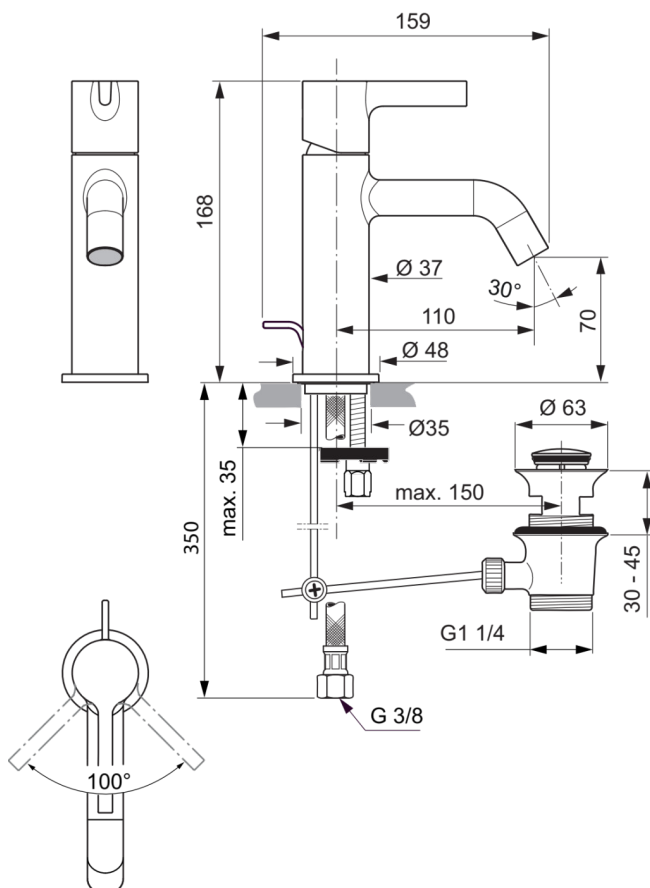

## BC775AA

JOY | Waschtischarmatur 48x159x168 mm, 110 mm vertikaler Abstand bis Mitte Auslauf in chrom, 5 l/min (3 bar), mit Ablaufgarnitur | EasyFix, Verdeckter Strahlregler, EPD, FirmaFlow, SmartShine Oberfläche

### Allgemeine Informationen

Produktkategorie:	Waschtischarmaturen
Produktart:	Waschtischarmatur
Marke:	Ideal Standard
Kollektion:	JOY
Designer:	Palomba Serafini Associati
Colour:	AA - Chrom
Oberflächenveredelung:	glänzend
Maximale Höhe (mm):	168
Maximale Breite (mm):	48
Ausladung (mm):	159
Befestigungsart:	EasyFix
Nettogewicht (kg):	1.53
EAN Code:	3800861086031

JOY

BC775AA

JOY | Waschtischarmatur 48x159x168 mm, 110 mm vertikaler Abstand bis Mitte Auslauf in chrom, 5 l/min (3 bar), mit Ablaufgarnitur | EasyFix, Verdeckter Strahlregler, EPD, FirmaFlow, SmartShine Oberfläche