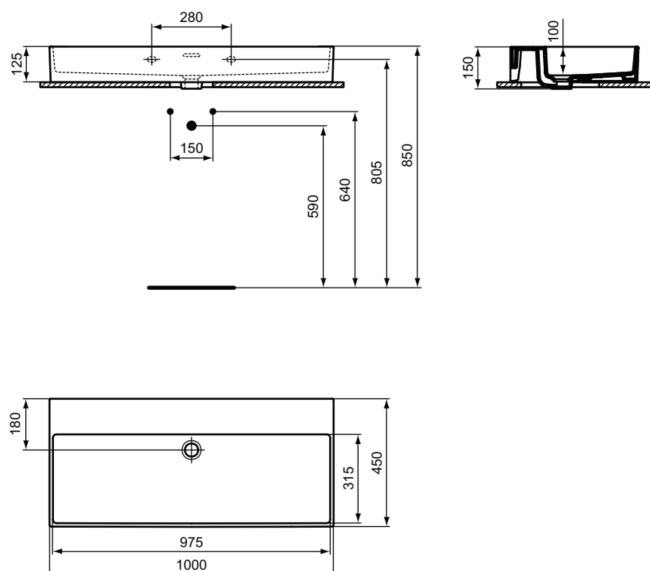

EXTRA

T390401

EXTRA | Waschtisch 1000x450x150 mm in weiß glänzend, ohne Hahnloch, mit Überlauf | Platzsparender Waschtisch

Bild & Zeichnung

Allgemeine Informationen

Produktkategorie:	Waschtische
Produktart:	Waschtisch
Marke:	Ideal Standard
Kollektion:	EXTRA
Designer:	Palomba Serafini Associati
Colour:	01 - Weiß Glänzend
Oberflächenveredelung:	glänzend
Maximale Höhe (mm):	150
Maximale Breite (mm):	1000
Ausladung (mm):	450
Nettogewicht (kg):	23.30
EAN Code:	8014140468127

Features

Platzsparender Waschtisch

Produktstandards & Zertifikate

Normen:	EN 14688
Declaration of Performance classification (DoP):	CL25

Produktspezifikationen

Farbcode:	01
Farbbeschreibung:	weiß glänzend
Barrierefreies Produkt:	Nein
Mit Kettenöse:	Nein
Material:	Keramik
Materialspezifikation:	Feinfeurton
Anzahl von Hahnöchern je Waschbecken:	0
Anzahl von Waschbecken:	1
Sichtbarer Überlauf:	Ja
PVD Technologie:	Nein
Ablagefläche:	Hinten
Oberflächenveredelung:	glänzend
Form des Überlaufs:	Geschlitzt
Mit Rückwand:	Nein
Mit Verschlussstopfen:	Nein
Mit Überlauf:	Ja
Mit Siphon:	Nein
Montageart:	wandhängend