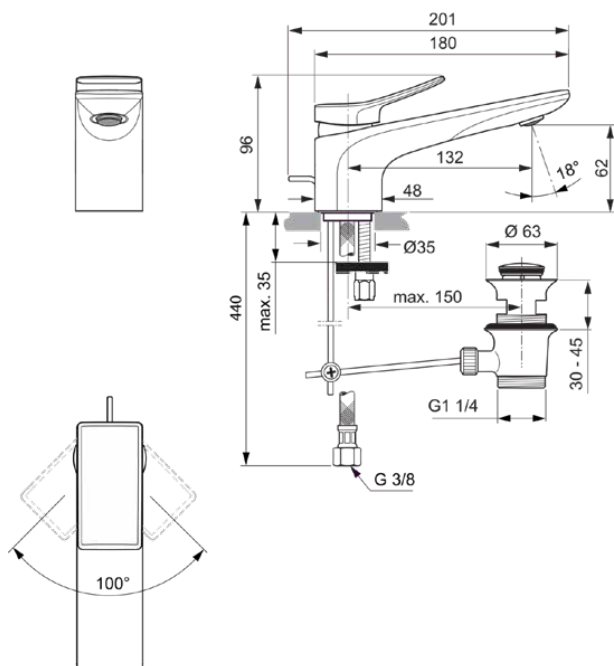

CONCA

BC753A2

CONCA | Waschtischarmatur 48x201x96 mm, 132 mm vertikaler Abstand bis Mitte Auslauf in brushed gold, 5 l/min (3 bar), mit Ablaufgarnitur | EasyFix, Strahlregler, EPD, FirmaFlow, PVD Technologie

Bild & Zeichnung

Allgemeine Informationen

Produktkategorie:	Waschtischarmaturen
Produktart:	Waschtischarmatur
Marke:	Ideal Standard
Kollektion:	CONCA
Designer:	Palomba Serafini Associati
Farbe:	A2 - Brushed Gold
Oberflächenveredelung:	satin
Höhe (mm):	96
Breite (mm):	48
Ausladung (mm):	201
Befestigungsart:	EasyFix
Nettogewicht (kg):	1.62
EAN Code:	3800861085331

Produktspezifikationen

Mit Kettenöse:	Nein
Integrierte Elektronik:	Nein
Niederdruckmodell:	Nein
Material:	Metall
Material der Ablaufgarnitur:	Metall
Materialspezifikation:	Messing
Maximaler Durchfluss bei 3 bar (l/min):	5
Maximaler Durchfluss bei 3 bar (l/min) für alle Auslässe:	5
Durchfluss bei 3 bar (l) - Auslauf:	5
Betriebs-Höchstdruck (bar):	10
Betriebs-Mindestdruck (bar):	0.5
PVD Technologie:	Ja
Auslaufart:	Starr
Auslaufart:	Gegossener Körper
Oberflächenschutz:	PVD
Oberflächenveredelung:	satın
Swivelling spout:	No
Strahlreglerart:	Luftsprudler
Sichtbarkeit des Strahlreglers:	Sichtbar
Strahlregler ist Vandalismus geschützt:	Nein
Temperaturbegrenzer:	Ja
Berührungslose Steuerung:	Nein
Griffart:	Betätigungshebel
Art der Temperaturkontrolle:	Manuelle Betätigung
Mit Verschlussstopfen:	Nein
Mit Rosette(n):	Nein
Mit Durchflussbegrenzer:	Ja
Mit Griff(en):	Ja
Mit Auslass:	Ja
Mit herausziehbarer Spülbrause:	Nein
Mit Ablaufgarnitur:	Ja
Befestigungsart:	EasyFix
Montageart:	Hahnloch