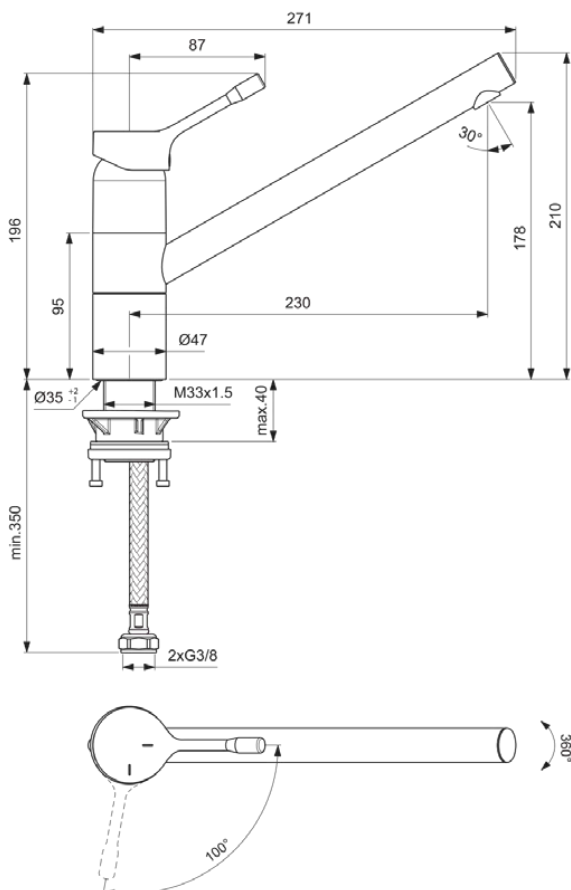

CERALOOK

BC295AA

CERALOOK | Küchenarmatur 47x271x210 mm, 230 mm vertikaler Abstand bis Mitte Auslauf in chrom, 9 l/min (3 bar) | BlueStart, Click-Technologie, EPD, FirmaFlow, SmartShine Oberfläche

Bild & Zeichnung

Allgemeine Informationen

Produktkategorie:	Küchenarmaturen
Produktart:	Küchenarmatur
Marke:	Ideal Standard
Kollektion:	CERALOOK
Designer:	Ideal Standard
Farbe:	AA - Chrom
Oberflächenveredelung:	glänzend
Höhe (mm):	210
Breite (mm):	47
Ausladung (mm):	271
Befestigungsart:	Schaftverschraubung
Nettogewicht (kg):	1,44
EAN Code:	3800861068709

CERALOOK

BC295AA

CERALOOK | Küchenarmatur 47x271x210 mm, 230 mm vertikaler Abstand bis Mitte Auslauf in chrom, 9 l/min (3 bar) | BlueStart, Click-Technologie, EPD, FirmaFlow, SmartShine Oberfläche

Produktspezifikationen