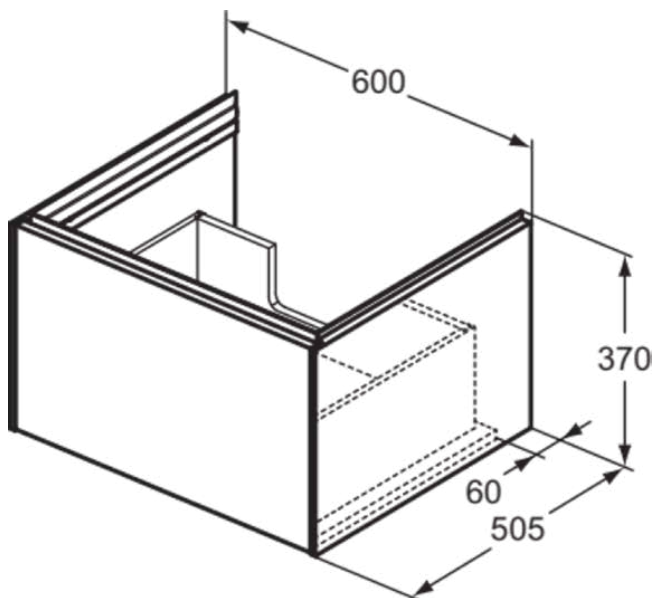

CONCA

T4577Y5

CONCA | Waschtisch-Unterschrank 600x505x370 mm in walnuss dunkel dekor, 1 Schublade | Grifflos, Vollauszug, Push-to-open, SoftClosing, Vormontiert, Nachhaltig gewonnenes Holz, Echtholz furnier

Bild & Zeichnung

Allgemeine Informationen

Produktkategorie:	Möbel
Produktart:	Waschtisch-Unterschrank
Marke:	Ideal Standard
Kollektion:	CONCA
Designer:	Palomba Serafini Associati
Farbe:	Y5 - Walnuss Dunkel Dekor
Oberflächenveredelung:	Matt
Höhe (mm):	370
Breite (mm):	600
Ausladung (mm):	505
Befestigungsart:	Befestigungsset
Nettogewicht (kg):	25.00
EAN Code:	8014140483199