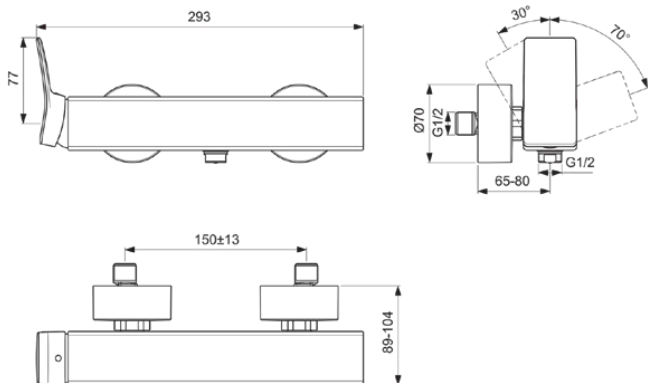

CONCA

BC761AA

CONCA | Brausearmatur AP 293x89x112 mm in chrom, 20.0 l/min (3 bar) | Click-Technologie, FirmaFlow, SmartShine Oberfläche

Bild & Zeichnung

Allgemeine Informationen

Produktkategorie:	Brausearmaturen
Produktart:	Brausearmatur AP
Marke:	Ideal Standard
Kollektion:	CONCA
Designer:	Palomba Serafini Associati
Farbe:	AA - Chrom
Oberflächenveredelung:	glänzend
Höhe (mm):	112
Breite (mm):	293
Ausladung (mm):	89 - 104
Befestigungsart:	S-Anschluss
Nettogewicht (kg):	2.42
EAN Code:	3800861084778

Produktspezifikationen

Anzahl der Rosette(n):	2
Anzahl der Griffe:	1
Farbcode:	AA
Farbbeschreibung:	chrom
Cool Body Technologie:	Nein
Absperrbare S-Anschlüsse:	Nein
DVGW-Eigensicher:	Ja
FirmaFlow Kartusche:	Ja
Einstellbar Spülzeit:	Nein
Griffposition:	Seitlich
Material:	Metall
Material des Griffs:	Metall
Materialspezifikation:	Messing

CONCA

BC761AA

CONCA | Brausearmatur AP 293x89x112 mm in chrom, 20.0 l/min (3 bar) | Click-Technologie, FirmaFlow, SmartShine Oberfläche

Produktspezifikationen

Maximaler Durchfluss bei 3 bar (l/min):	20.0
Maximaler Durchfluss bei 3 bar (l/min) für alle Auslässe:	13/20
Durchfluss bei 3 bar (l) - Handbrause:	13
Durchfluss bei 3 bar (l) - Auslauf:	20
Betriebs-Höchstdruck (bar):	10
Betriebs-Mindestdruck (bar):	0.5
Geräuschgedämpfte S-Anschlüsse:	Nein
PVD Technologie:	Nein
Form der Rosette(n):	Rund
Gewindeanschluss des Brauseschlauchs:	G 1/2
Smartshine:	Ja
Oberflächenschutz:	verchromt
Oberflächenveredelung:	glänzend
Temperaturbegrenzer:	Ja
Griffart:	Betätigungshebel
Art der Temperaturkontrolle:	Manuelle Betätigung
Mit S-Anschlüssen:	Ja
Mit Rosette(n):	Ja
Mit Griff(en):	Ja
Mit Handbrause-Set:	Nein
Mit Kopfbrause:	Nein
Mit Brausekombination:	Nein
Befestigungsart:	S-Anschluss
Montageart:	wandhängend