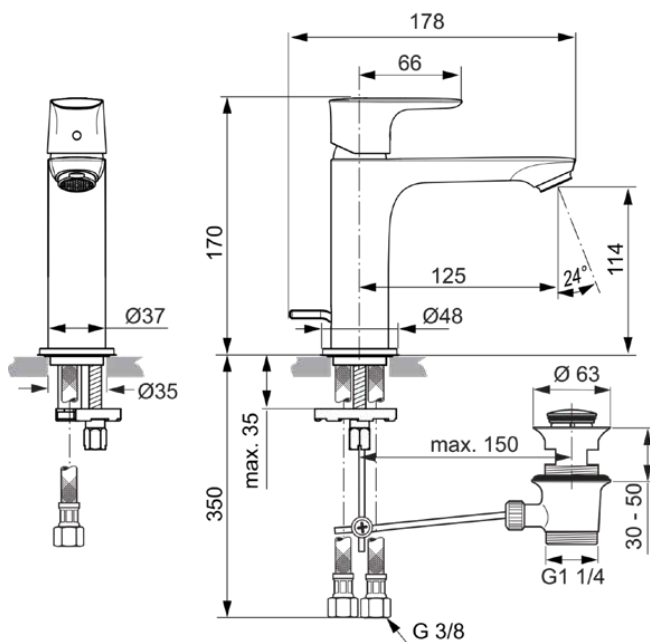

## A7012AA

CONNECT AIR | Waschtischarmatur 48x178x170 mm, 125 mm vertikaler Abstand bis Mitte Auslauf in chrom, 5 l/min (3 bar), mit Ablaufgarnitur | EasyFix, EPD, SmartShine Oberfläche

### Allgemeine Informationen

Produktkategorie:	Waschtischarmaturen
Produktart:	Waschtischarmatur
Marke:	Ideal Standard
Kollektion:	CONNECT AIR
Designer:	Ideal Standard
Farbe:	AA - Chrom
Oberflächenveredelung:	glänzend
Höhe (mm):	170
Breite (mm):	48
Ausladung (mm):	178
Befestigungsart:	EasyFix
Nettogewicht (kg):	1.41
EAN Code:	4015413341899