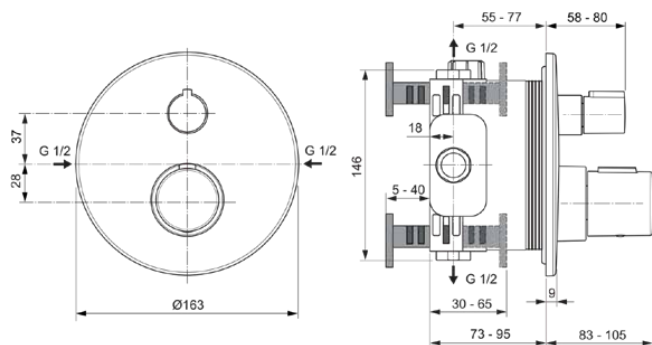

CERATHERM T100

A5813AA

CERATHERM T100 | Brausearmatur UP Bausatz 2 163x83x163 mm in chrom, Kit 1 required (A1000), 30 l/min (3 bar) | Thermostatfunktion, Wasser- & Energiesparend, WRAS, Sicherheitssperre, SmartShine Oberfläche

Bild & Zeichnung

Allgemeine Informationen

Produktkategorie:	Brausearmaturen
Produktart:	Brausearmatur UP Bausatz 2
Marke:	Ideal Standard
Kollektion:	CERATHERM T100
Designer:	Ideal Standard
Farbe:	AA - Chrom
Oberflächenveredelung:	glänzend
Höhe (mm):	163
Breite (mm):	163
Ausladung (mm):	83 - 105
Befestigungsart:	Kit 1 benötigt
Empfohlenes Unterputz-Kit:	A1000
Nettogewicht (kg):	1.60
EAN Code:	4015413350242