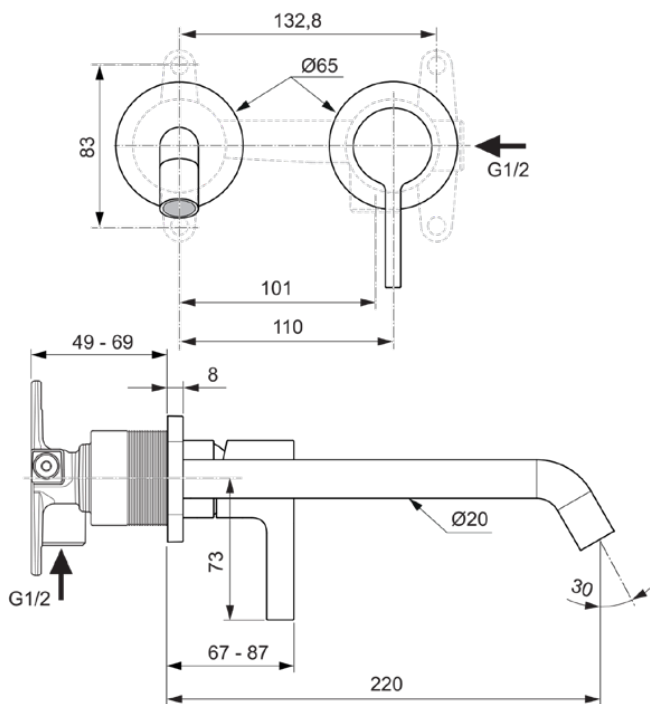

JOY

A7379A5

JOY | Wand-Waschtischarmatur 175x105.5 mm, 220 mm vertikaler Abstand bis Mitte Auslauf in magnetic grey, Kit 1 required (A1313), 5 l/min (3 bar), ohne Ablaufgarnitur | Verdeckter Strahlregler, FirmaFlow, PVD Technologie

Bild & Zeichnung

Allgemeine Informationen

Produktkategorie:	Waschtischarmaturen
Produktart:	Wand-Waschtischarmatur
Marke:	Ideal Standard
Kollektion:	JOY
Designer:	Palomba Serafini Associati
Farbe:	A5 - Magnetic Grey
Oberflächenveredelung:	satın
Höhe (mm):	105.5
Breite (mm):	175
Befestigungsart:	Kit 1 benötigt
Empfohlenes Unterputz-Kit:	A1313
Nettogewicht (kg):	1.58
EAN Code:	3800861087304

Produktspezifikationen

Anzahl der Rosette(n):	2
Anzahl der Griffe:	1
BlueStart Technologie:	Nein
Farbcode:	A5
Farbbeschreibung:	magnetic grey
Cool Body Technologie:	Nein
Easy-Fix Technologie:	Nein
FirmaFlow Kartusche:	Ja
Griffposition:	Vorderseite
Mit Kettenöse:	Nein
Integrierte Elektronik:	Nein
Niederdruckmodell:	Nein
Material:	Metall
Materialspezifikation:	Messing