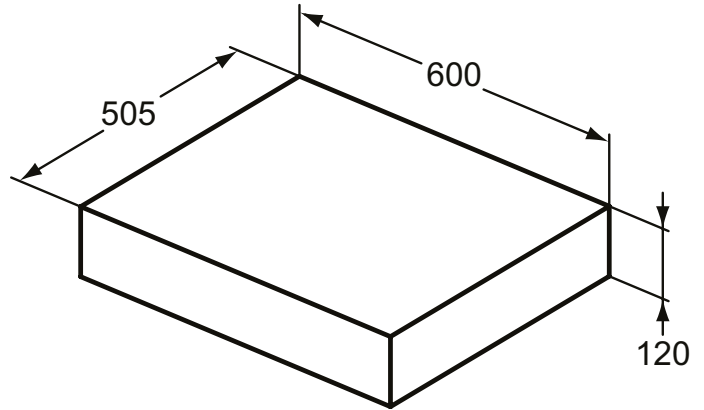

Ideal Standard

Möbel

Adapto

Artikel-Nr.: U8405WG

Konsole 600mm

Adapto Konsole 600mm

Farbe: WG - Hochglanz weiß lackiert

Eigenschaften: .FSC Zerifiziert

Mehr Produktdetails:

Hahnlöcher:	0
Gewicht (kg):	7,00
Material:	Holz
Höhe (mm):	120
Breite (mm):	600
Tiefe/Ausladung (mm):	505
Form:	Rechteckig

Ideal Standard GmbH - Deutschland

Euskirchener Straße 80, 53121 Bonn, Deutschland - Tel: +49 (0)228 521 0