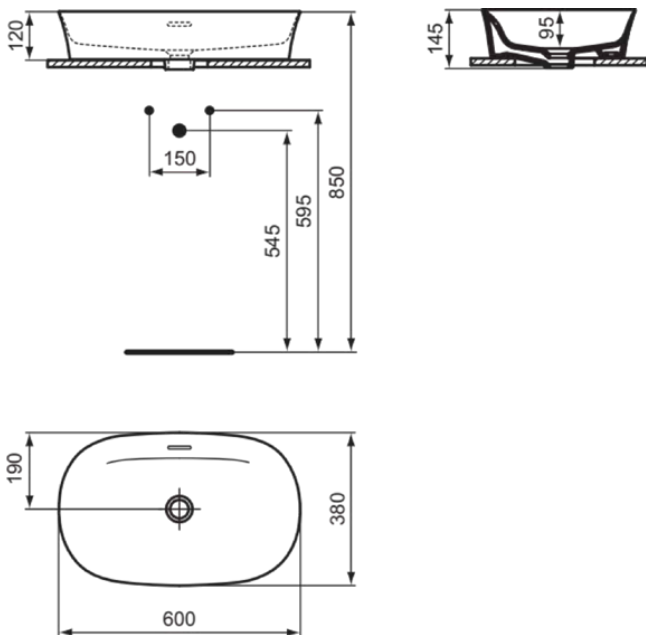

IPALYSS

E1397V3

IPALYSS | Schale 600x380x145 mm in schwarz seidenmatt, ohne Hahnloch, mit Überlauf | Diamatec, Platzsparender Waschtisch

Bild & Zeichnung

Allgemeine Informationen

Produktkategorie:	Waschtische
Produktart:	Schale
Marke:	Ideal Standard
Kollektion:	IPALYSS
Designer:	Studio Levien
Farbe:	V3 - Schwarz Seidenmatt
Oberflächenveredelung:	satın
Höhe (mm):	145
Breite (mm):	600
Ausladung (mm):	380
Nettogewicht (kg):	9.50
EAN Code:	5017830542544

Im Lieferumfang enthaltene Produkte

D570967: EXPRESSION | Befestigungsset in neutral

Features

Downloads

- [Installation Guide](#)

Produktstandards & Zertifikate

Normen:	EN 14688
Leistungserklärung (DoP):	CL25

IPALYSS

E1397V3

IPALYSS | Schale 600x380x145 mm in schwarz seidenmatt, ohne Hahnloch, mit Überlauf | Diamatec, Platzsparender Waschtisch

Produktspezifikationen

Form des Überlaufs:	Geschlitzt
Mit Rückwand:	Nein
Mit Verschlussstopfen:	Nein
Mit Überlauf:	Ja
Mit Siphon:	Nein
Montageart:	Aufgesetzt