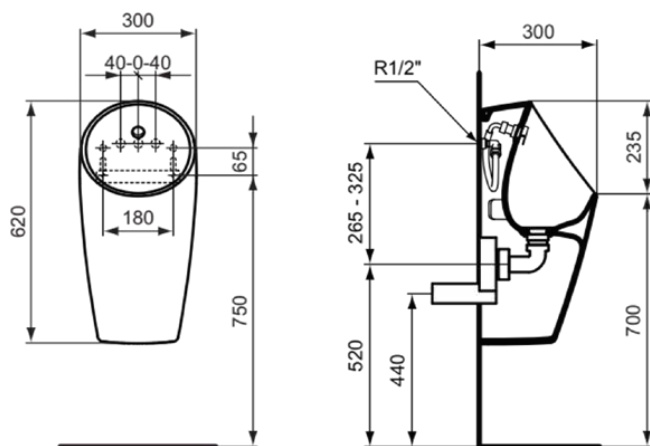

SPHERO

E183201

SPHERO | Urinal 300x300x620 mm in weiß glänzend, mit Ablaufgarnitur | Randlos

Bild & Zeichnung

Allgemeine Informationen

Produktkategorie:	Toiletten
Produktart:	Urinal
Marke:	Ideal Standard
Kollektion:	SPHERO
Designer:	Studio Levien
Farbe:	01 - Weiß Glänzend
Oberflächenveredelung:	glänzend
Höhe (mm):	620
Breite (mm):	300
Ausladung (mm):	300
Befestigungsart:	Befestigungsglasche
Nettogewicht (kg):	19.74
EAN Code:	5017830543121

Im Lieferumfang enthaltene Produkte

E232267:	SPHERO Urinal Befestigungsglasche in neutral
E2029AA:	SPHERO Spüldüse in chrom
E204867:	SPHERO Ablaufset in neutral
E206267:	Hose connector

Features

Randlos

Downloads

- [Installation Guide](#)
- [Spare Parts List](#)

Produktstandards & Zertifikate

Normen:	EN 13407
Leistungserklärung (DoP):	CL1 - III - 1 + CL2

Produktspezifikationen

Farbcode:	01
Farbbeschreibung:	weiß glänzend
Verdeckte Befestigung:	Ja
Eckmodell:	Nein
Mögliche Deckelmontage:	Nein
Batterie im Lieferumfang enthalten:	Nein
Spülventil im Lieferumfang enthalten:	Nein
Zulaufschlauch im Lieferumfang enthalten:	Ja
Zulaufadapter im Lieferumfang enthalten:	Nein

SPHERO

E183201

SPHERO | Urinal 300x300x620 mm in weiß glänzend, mit Ablaufgarnitur | Randlos

Produktspezifikationen

Wasserlos-Kartusche im Lieferumfang enthalten:	Nein
Damenausführung:	Nein
Material:	Keramik
Materialspezifikation:	Glasiertes Porzellan
Maximale Spülzeit (sec):	0.6
Minimale Spülzeit (sec):	0.3
PVD Technologie:	Nein
Oberflächenveredelung:	glänzend
Wasserlos:	Nein
Deckel im Lieferumfang enthalten:	Nein
Mit Erdungsvorrichtung:	Nein
Mit elektronischer Steuereinheit:	Nein
Mit Spüldüse:	Ja
Mit Zielpunkt:	Nein
Mit Ablaufgarnitur:	Ja
Befestigungsart:	Befestigungsglasche
Spülwasseranschluss:	Zulauf hinten
Montageart:	wandhängend