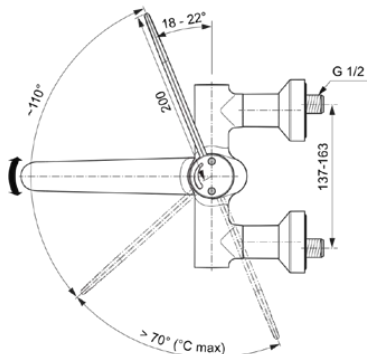

CERAPLUS SAFE SQ

A6703AA

Bild & Zeichnung

Allgemeine Informationen

Produktkategorie:	Waschtischarmaturen
Produktart:	Wand-Waschtischarmatur
Marke:	Ideal Standard
Kollektion:	CERAPLUS SAFE SQ
Designer:	Artefakt
Farbe:	AA - Chrom
Oberflächenveredelung:	glänzend
Höhe (mm):	237
Breite (mm):	294
Ausladung (mm):	323
Befestigungsart:	S-Anschluss
Nettogewicht (kg):	3,95
EAN Code:	4015413339650

Produktstandards & Zertifikate

Normen:	EN 248 DIN 4109-1 EN 1111
Name des ABPZ-Testreports:	PA-IX 29389/IO
Name des BAQUA-Zertifikates:	18/192/27

Produktspezifikationen

Anzahl der Rosette(n):	2
Anzahl der Griffe:	1
BlueStart Technologie:	Nein
Farbcode:	AA
Farbbeschreibung:	chrom
Cool Body Technologie:	Nein
Absperrbare S-Anschlüsse:	Nein
DVGW-Eigensicher:	Nein
Easy-Fix Technologie:	Nein
Griff-Anwendung:	Volumenkontrolle

Produktspezifikationen

Griffposition:	Oben
IdealPure Technologie:	Nein
Mit Kettenöse:	Nein
Integrierte Elektronik:	Nein
Niederdruckmodell:	Nein
Material:	Metall
Material des Griffs:	Metall
Materialspezifikation:	Messing
Maximaler Durchfluss bei 3 bar (l/min):	8
Maximaler Durchfluss bei 3 bar (l/min) für alle Auslässe:	8
Durchfluss bei 3 bar (l) - Auslauf:	8
Betriebs-Höchstdruck (bar):	5
Betriebs-Mindestdruck (bar):	0,5
Geräuschgedämpfte S-Anschlüsse:	Nein
PVD Technologie:	Nein
Form der Rosette(n):	Rund
Smartshine:	Ja
Auslaufart:	Schwenkbar
Auslaufart:	Gegossener Körper
Oberflächenschutz:	verchromt
Oberflächenveredelung:	glänzend
Swivelling spout:	Yes
Strahlreglerart:	Luftsprudler
Sichtbarkeit des Strahlreglers:	Sichtbar
Einstellbar Strahlregler:	Nein
Thermische Desinfektion durchführbar:	Ja
Thermostatisch:	Ja
Berührungslose Steuerung:	Nein
Griffart:	Medical
Art der Temperaturkontrolle:	Thermostatisch
Mit S-Anschlüssen:	Ja
Mit Rückschlagventil:	Ja
Mit Verschlussstopfen:	Nein
Mit Rosette(n):	Ja
Mit Griff(en):	Ja
Mit Auslass:	Ja
Mit herausziehbarer Spülbrause:	Nein
Mit Ablaufgarnitur:	Nein
Befestigungsart:	S-Anschluss
Montageart:	wandhängend