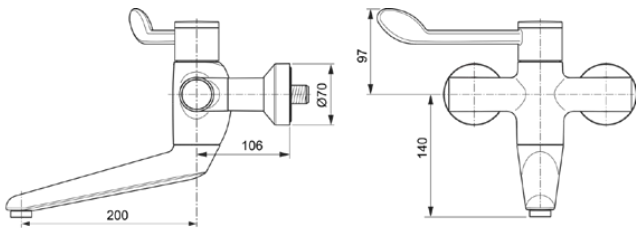

CERAPLUS SAFE SQ

A6703AA

Bild & Zeichnung

Allgemeine Informationen

Produktkategorie:	Waschtischarmaturen
Produktart:	Wand-Waschtischarmatur
Marke:	Ideal Standard
Kollektion:	CERAPLUS SAFE SQ
Designer:	Artefakt
Farbe:	AA - Chrom
Oberflächenveredelung:	glänzend
Höhe (mm):	237
Breite (mm):	294
Ausladung (mm):	323
Befestigungsart:	S-Anschluss
Nettogewicht (kg):	3,95
EAN Code:	4015413339650

Produktstandards & Zertifikate

Normen:	EN 248 DIN 4109-1 EN 1111
Name des ABPZ-Testreports:	PA-IX 29389/IO
Name des BAQUA-Zertifikates:	18/192/27

Produktspezifikationen

Anzahl der Rosette(n):	2
Anzahl der Griffe:	1
BlueStart Technologie:	Nein
Farbcode:	AA
Farbbeschreibung:	chrom
Cool Body Technologie:	Nein
Absperrbare S-Anschlüsse:	Nein
DVGW-Eigensicher:	Nein
Easy-Fix Technologie:	Nein
Griff-Anwendung:	Volumenkontrolle

Produktspezifikationen

Griffposition:	Oben
IdealPure Technologie:	Nein
Mit Kettenöse:	Nein
Integrierte Elektronik:	Nein
Niederdruckmodell:	Nein
Material:	Metall
Material des Griffs:	Metall
Materialspezifikation:	Messing
Maximaler Durchfluss bei 3 bar (l/min):	8
Maximaler Durchfluss bei 3 bar (l/min) für alle Auslässe:	8
Durchfluss bei 3 bar (l) - Auslauf:	8
Betriebs-Höchstdruck (bar):	5
Betriebs-Mindestdruck (bar):	0,5
Geräuschgedämpfte S-Anschlüsse:	Nein
PVD Technologie:	Nein
Form der Rosette(n):	Rund
Smartshine:	Ja
Auslaufart:	Schwenkbar
Auslaufart:	Gegossener Körper
Oberflächenschutz:	verchromt
Oberflächenveredelung:	glänzend
Swivelling spout:	Yes
Strahlreglerart:	Luftsprudler
Sichtbarkeit des Strahlreglers:	Sichtbar
Einstellbar Strahlregler:	Nein
Thermische Desinfektion durchführbar:	Ja
Thermostatisch:	Ja
Berührungslose Steuerung:	Nein
Griffart:	Medical
Art der Temperaturkontrolle:	Thermostatisch
Mit S-Anschlüssen:	Ja
Mit Rückschlagventil:	Ja
Mit Verschlussstopfen:	Nein
Mit Rosette(n):	Ja
Mit Griff(en):	Ja
Mit Auslass:	Ja
Mit herausziehbarer Spülbrause:	Nein
Mit Ablaufgarnitur:	Nein
Befestigungsart:	S-Anschluss
Montageart:	wandhängend