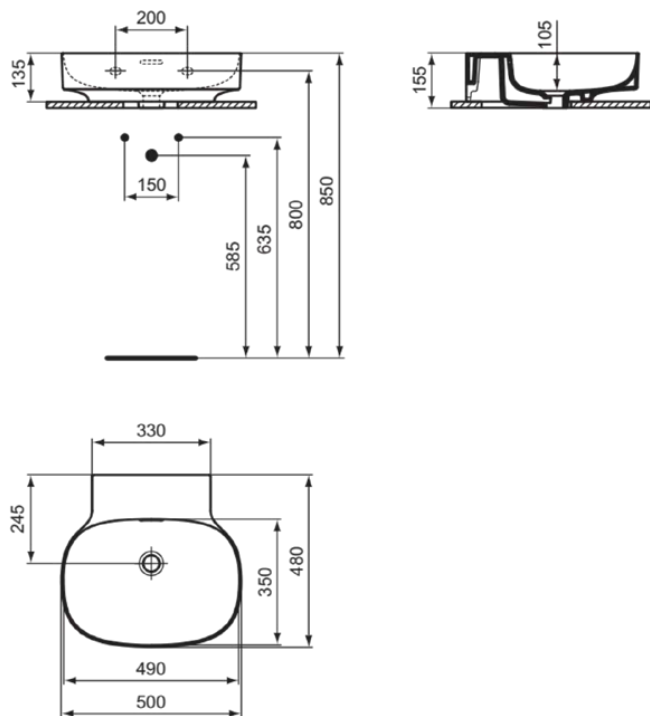

LINDA-X

T4754MA

LINDA-X | Waschtisch 500x480x155 mm in weiß, ohne Hahnloch, mit Überlauf | Diamatec, IdealPlus

Bild & Zeichnung

Allgemeine Informationen

Produktkategorie:	Waschtische
Produktart:	Waschtisch
Marke:	Ideal Standard
Kollektion:	LINDA-X
Designer:	Palomba Serafini Associati
Colour:	MA - Weiß
Oberflächenveredelung:	glänzend
Maximale Höhe (mm):	155
Maximale Breite (mm):	500
Ausladung (mm):	480
Nettogewicht (kg):	12.00
EAN Code:	8014140490449

Features

Produktstandards & Zertifikate

Normen:	EN 14688
Declaration of Performance classification (DoP):	CL25

Produktspezifikationen

Farbcode:	MA
Farbbeschreibung:	weiß
Diamatec Technologie:	Ja
IdealPlus Technologie:	Ja
Geschliffene Unterseite:	Nein
Barrierefreies Produkt:	Nein
Mit Kettenöse:	Nein
Material:	Keramik
Materialspezifikation:	Diamatec
Anzahl von Hahnlöchern je Waschbecken:	0
Anzahl von Waschbecken:	1
Sichtbarer Überlauf:	Ja
PVD Technologie:	Nein
Ablagefläche:	Hinten
Oberflächenveredelung:	glänzend
Form des Überlaufs:	Geschlitzt
Mit Rückwand:	Nein
Mit Verschlussstopfen:	Nein
Mit Überlauf:	Ja
Mit Siphon:	Nein

LINDA-X

T4754MA

LINDA-X | Waschtisch 500x480x155 mm in weiß, ohne Hahnloch, mit Überlauf | Diamatec, IdealPlus

Befestigungsmaterial im Lieferumfang enthalten:	Nein
Montageart:	wandhängend
Empfohlene Ausschittschablone:	TT0299731