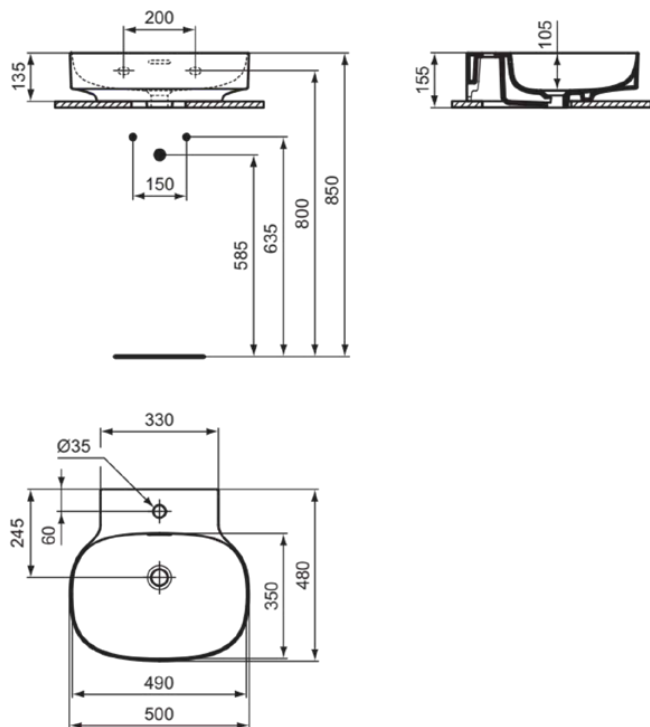

LINDA-X

T4753V1

LINDA-X | Waschtisch 500x480x155 mm in weiß seidenmatt, 1 Hahnloch, mit Überlauf | Diamatec

Bild & Zeichnung

Allgemeine Informationen

Produktkategorie:	Waschtische
Produktart:	Waschtisch
Marke:	Ideal Standard
Kollektion:	LINDA-X
Designer:	Palomba Serafini Associati
Farbe:	V1 - Weiß Seidenmatt
Oberflächenveredelung:	satin
Höhe (mm):	155
Breite (mm):	500
Ausladung (mm):	480
Nettogewicht (kg):	12.00
EAN Code:	8014140488071

Features

Produktstandards & Zertifikate

Normen:	EN 14688
Leistungserklärung (DoP):	CL25

Produktspezifikationen

Farbcode:	V1
Farbbeschreibung:	weiß seidenmatt
Diamatec Technologie:	Ja
Geschliffene Unterseite:	Nein
Barrierefreies Produkt:	Nein
Mit Kettenöse:	Nein
Material:	Keramik
Materialspezifikation:	Diamatec
Anzahl von Hahnlöchern je Waschbecken:	1
Anzahl von Waschbecken:	1
Sichtbarer Überlauf:	Ja
PVD Technologie:	Nein
Ablagefläche:	Hinten
Oberflächenveredelung:	satin
Form des Überlaufs:	Geschlitzt
Mit Rückwand:	Nein
Mit Verschlussstopfen:	Nein
Mit Überlauf:	Ja
Mit Siphon:	Nein
Befestigungsmaterial im Lieferumfang enthalten:	Nein
Montageart:	wandhängend

LINDA-X

T4753V1

LINDA-X | Waschtisch 500x480x155 mm in weiß seidenmatt, 1 Hahnloch, mit Überlauf | Diamatec

Empfohlene Ausschittschablone: TT0299731

Ihr Kontakt vor Ort:

België • Belgique

Ideal Standard Produktions-GmbH
Corporate Village - Frame 21 Building
Da Vincilaan 2
B-1935 Zaventem
☎ +32 2 325 66 00
✉ +32 2 325 66 01
www.idealstandard.be