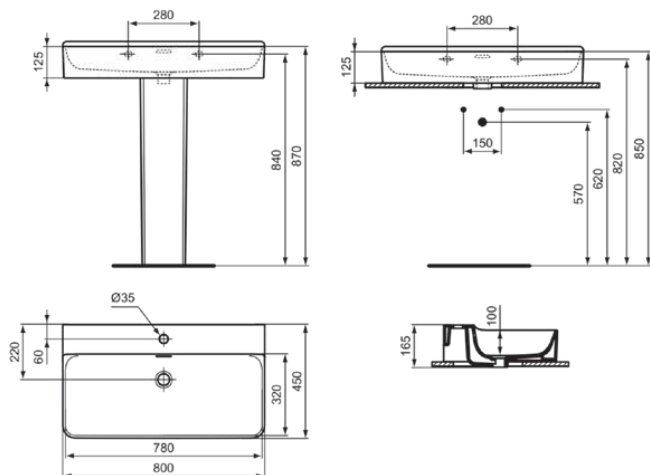

CONCA

T3826V1

CONCA | Waschtisch 800x450x145 mm in weiß seidenmatt, 1 Hahnloch, mit Überlauf | Platzsparender Waschtisch

Bild & Zeichnung

Allgemeine Informationen

Produktkategorie:	Waschtische
Produktart:	Waschtisch
Marke:	Ideal Standard
Kollektion:	CONCA
Designer:	Palomba Serafini Associati
Farbe:	V1 - Weiß Seidenmatt
Oberflächenveredelung:	satın
Höhe (mm):	145
Breite (mm):	800
Ausladung (mm):	450
Nettogewicht (kg):	21.90
EAN Code:	8014140478522

Features

Platzsparender Waschtisch

Produktstandards & Zertifikate

Normen:	EN 14688
Leistungserklärung (DoP):	CL25

Produktspezifikationen

Farbcode:	V1
Farbbeschreibung:	weiß seidenmatt
Geschliffene Unterseite:	Ja
Barrierefreies Produkt:	Nein
Mit Kettenöse:	Nein
Material:	Keramik
Materialspezifikation:	Feinfeuerton
Anzahl von Hahnlöchern je Waschbecken:	1
Anzahl von Waschbecken:	1
Sichtbarer Überlauf:	Ja
PVD Technologie:	Nein
Ablagefläche:	Hinten
Oberflächenveredelung:	satın
Position des Hahnlochs:	Mitte
Form des Überlaufs:	Geschlitzt
Mit Rückwand:	Nein
Mit Verschlussstopfen:	Nein
Mit Überlauf:	Ja
Mit Siphon:	Nein
Befestigungsmaterial im Lieferumfang enthalten:	Nein
Montageart:	wandhängend

CONCA

T3826V1

CONCA | Waschtisch 800x450x145 mm in weiß seidenmatt, 1 Hahnloch, mit Überlauf | Platzsparender Waschtisch

Empfohlene Ausschittschablone: TT0299724

Ihr Kontakt vor Ort:

België • Belgique

Ideal Standard Produktions-GmbH
Corporate Village - Frame 21 Building
Da Vincilaan 2
B-1935 Zaventem
☎ +32 2 325 66 00
✉ +32 2 325 66 01
www.idealstandard.be