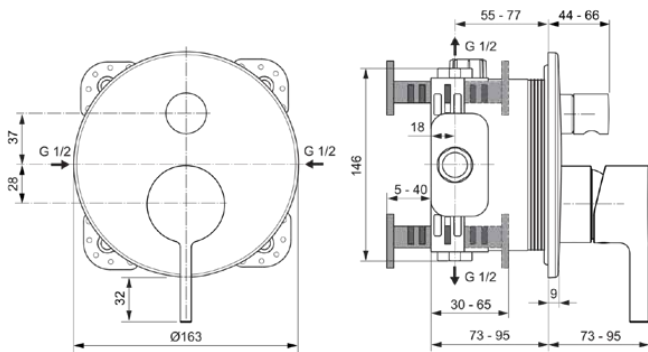

JOY

A7384AA

JOY | Badearmatur UP Bausatz 2 163x73x195 mm in chrom, Kit 1 required (A1000), 23.0 l/min (3 bar) | Click-Technologie, EPD, SmartShine Oberfläche

Bild & Zeichnung

Allgemeine Informationen

Produktkategorie:	Badearmaturen
Produktart:	Badearmatur UP Bausatz 2
Marke:	Ideal Standard
Kollektion:	JOY
Designer:	Palomba Serafini Associati
Farbe:	AA - Chrom
Oberflächenveredelung:	glänzend
Höhe (mm):	195
Breite (mm):	163
Ausladung (mm):	73 - 95
Befestigungsart:	Kit 1 benötigt
Empfohlenes Unterputz-Kit:	A1000
Nettogewicht (kg):	1.28
EAN Code:	3800861086208

Produktspezifikationen

Anzahl der Rosette(n):	1
Anzahl der Griffe:	1
Farbcode:	AA
Farbbeschreibung:	chrom
Cool Body Technologie:	Nein
Absperrbare S-Anschlüsse:	Nein
DVGW-Eigensicher:	Ja
Einstellbar Spülzeit:	Nein
Griffposition:	Vorderseite
Material:	Metall
Material der Rosette(n):	Messing
Materialspezifikation:	Messing
Maximaler Durchfluss bei 3 bar (l/min):	23.0

JOY

A7384AA

JOY | Badearmatur UP Bausatz 2 163x73x195 mm in chrom, Kit 1 required (A1000), 23.0 l/min (3 bar) | Click-Technologie, EPD, SmartShine Oberfläche

Produktspezifikationen

Maximaler Durchfluss bei 3 bar (l/min) für alle Auslässe:	23/23
Durchfluss bei 3 bar (l) - Handbrause:	23
Durchfluss bei 3 bar (l) - Auslauf:	23
Betriebs-Höchstdruck (bar):	10
Betriebs-Mindestdruck (bar):	0,5
Geräuschgedämpfte S-Anschlüsse:	Nein
PVD Technologie:	Nein
Form der Rosette(n):	Rund
Smartshine:	Ja
Oberflächenschutz:	verchromt
Oberflächenveredelung:	glänzend
Temperaturbegrenzer:	Ja
Griffart:	Betätigungshebel
Art der Temperaturkontrolle:	Manuelle Betätigung
Mit S-Anschlüssen:	Nein
Mit Rückschlagventil:	Ja
Mit Umstellereinheit:	Ja
Mit Rosette(n):	Ja
Mit Griff(en):	Ja
Mit Handbrause-Set:	Nein
Mit Kopfbrause:	Nein
Mit Dichtvlies:	Ja
Mit Brausekombination:	Nein
Befestigungsart:	Kit 1 benötigt
Montageart:	Wandeinbau