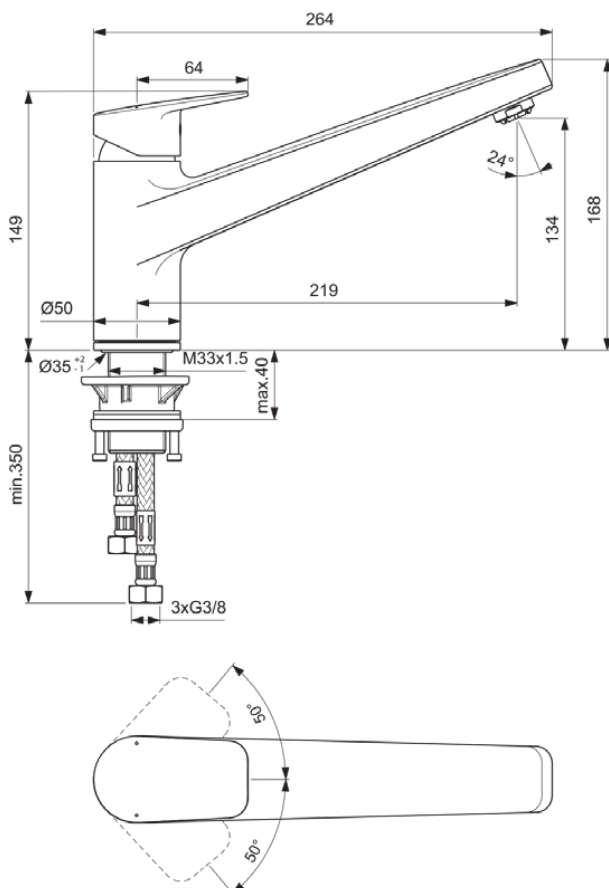

CERAPLAN

BD322AA

CERAPLAN | Küchenarmatur 50x264x168 mm, 219 mm vertikaler Abstand bis Mitte Auslauf in chrom, 6 l/min (3 bar) | EasyFix, EPD, FirmaFlow, SmartShine Oberfläche

Bild & Zeichnung

Allgemeine Informationen

Produktkategorie:	Küchenarmaturen
Produktart:	Küchenarmatur
Marke:	Ideal Standard
Kollektion:	CERAPLAN
Designer:	Palomba Serafini Associati
Farbe:	AA - Chrom
Oberflächenveredelung:	glänzend
Höhe (mm):	168
Breite (mm):	50
Ausladung (mm):	264
Befestigungsart:	EasyFix
Nettogewicht (kg):	2.45
EAN Code:	3800861104834

Normen: EN 248 | DIN 4109 | EN 817

Produktspezifikationen

Anzahl der Rosette(n):	1
Anzahl der Griffe:	1
BlueStart Technologie:	Nein
Farbcode:	AA
Farbbeschreibung:	chrom
Cool Body Technologie:	Nein
Easy-Fix Technologie:	Ja
FirmaFlow Kartusche:	Ja
Griffposition:	Oben
Niederdruckmodell:	Ja
Material:	Metall
Materialspezifikation:	Messing
Maximaler Durchfluss bei 3 bar (l/min):	6
Maximaler Durchfluss bei 3 bar (l/min) für alle Auslässe:	6

CERAPLAN

BD322AA

CERAPLAN | Küchenarmatur 50x264x168 mm, 219 mm vertikaler Abstand bis Mitte Auslauf in chrom, 6 l/min (3 bar) | EasyFix, EPD, FirmaFlow, SmartShine Oberfläche

Produktspezifikationen

Durchfluss bei 3 bar (l) - Auslauf:	6
Betriebs-Höchstdruck (bar):	10
Betriebs-Mindestdruck (bar):	0.5
PVD Technologie:	Nein
Vorfenstermontage:	Nein
Form der Rosette(n):	Rund
Smartshine:	Ja
Auslaufart:	Gegossener Körper
Oberflächenschutz:	verchromt
Oberflächenveredelung:	glänzend
Strahlreglerart:	Luftsprudler
Sichtbarkeit des Strahlreglers:	Sichtbar
Temperaturbegrenzer:	Ja
Griffart:	Betätigungshebel
Art der Temperaturkontrolle:	Manuelle Betätigung
Wassersparend:	Ja
Mit Rückschlagventil:	Nein
Mit Rosette(n):	Ja
Mit Griff(en):	Ja
Mit Auslass:	Ja
Mit herausziehbarer Spülbrause:	Nein
Befestigungsart:	EasyFix
Montageart:	Hahnloch