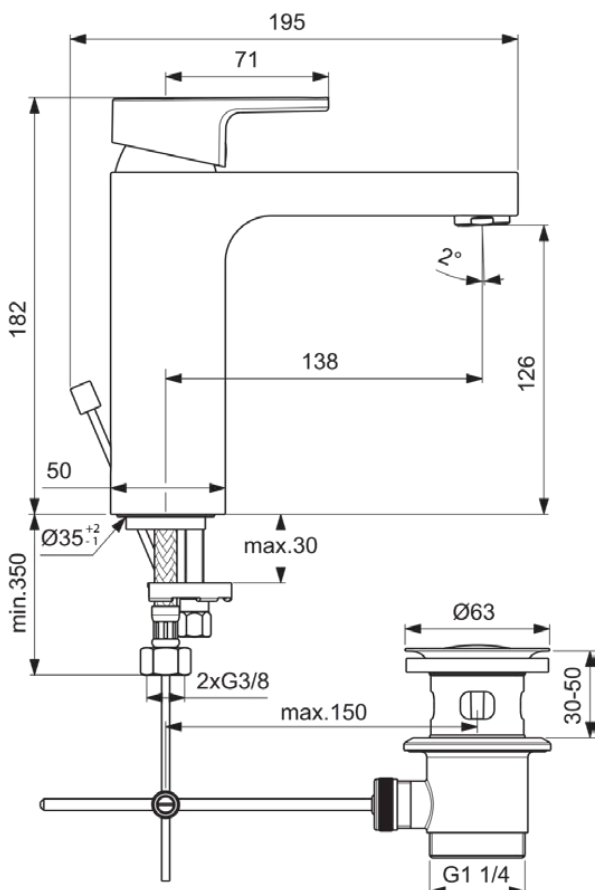

EDGE

A7109AA

EDGE | Waschtischarmatur 50x195x182 mm, 138 mm vertikaler Abstand bis Mitte Auslauf in chrom, 5 l/min (3 bar), mit Ablaufgarnitur | EasyFix, Strahlregler, Click-Technologie, EPD, FirmaFlow, SmartShine Oberfläche

Bild & Zeichnung

Allgemeine Informationen

Produktkategorie:	Waschtischarmaturen
Produktart:	Waschtischarmatur
Marke:	Ideal Standard
Kollektion:	EDGE
Designer:	Ideal Standard
Farbe:	AA - Chrom
Oberflächenveredelung:	glänzend
Höhe (mm):	182
Breite (mm):	50
Ausladung (mm):	195
Befestigungsart:	EasyFix
Nettogewicht (kg):	2.05
EAN Code:	3800861064923

Normen:	EN 248 DIN 4109-1 EN 817
Name des BMPB-Testreports:	60217088-001

Produktspezifikationen

Anzahl der Griffe:	1
BlueStart Technologie:	Nein
Farbcode:	AA
Farbbeschreibung:	chrom
Cool Body Technologie:	Nein
DVGW-Eigensicher:	Nein
Easy-Fix Technologie:	Ja
FirmaFlow Kartusche:	Ja
Griff-Anwendung:	Volumen & Temperaturkontrolle
Griffposition:	Oben
IdealPure Technologie:	Nein