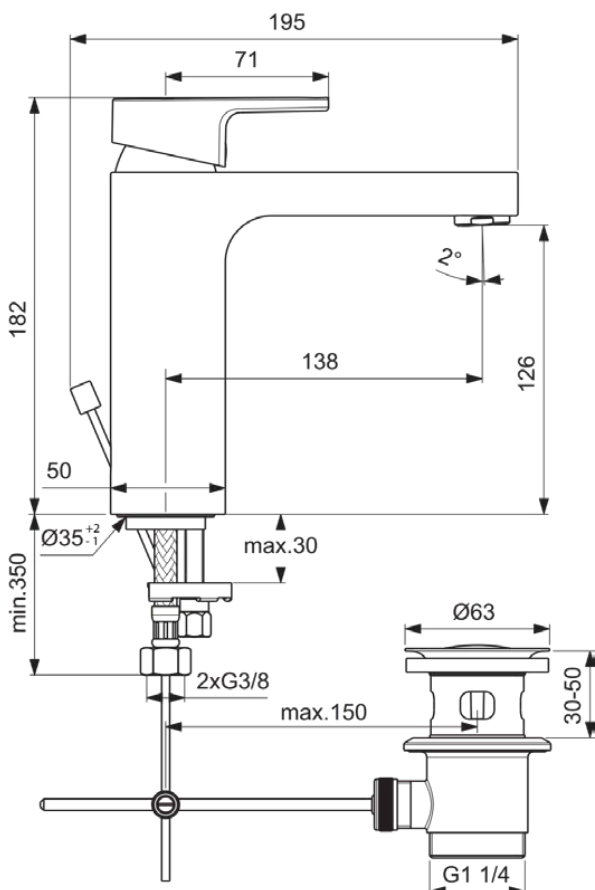

EDGE

A7109AA

EDGE | Waschtischarmatur 50x195x182 mm, 138 mm vertikaler Abstand bis Mitte Auslauf in chrom, 5 l/min (3 bar), mit Ablaufgarnitur | EasyFix, Click-Technologie, EPD, FirmaFlow, SmartShine Oberfläche

Bild & Zeichnung

Allgemeine Informationen

Produktkategorie:	Waschtischarmaturen
Produktart:	Waschtischarmatur
Marke:	Ideal Standard
Kollektion:	EDGE
Designer:	Ideal Standard
Farbe:	AA - Chrom
Oberflächenveredelung:	glänzend
Höhe (mm):	182
Breite (mm):	50
Ausladung (mm):	195
Befestigungsart:	EasyFix
Nettogewicht (kg):	2.05
EAN Code:	3800861064923