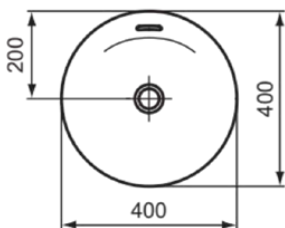

IPALYSS

E1413V9

IPALYSS | Schale 400x400x145 mm in betongrau, ohne Hahnloch, mit Überlauf | Diamatec, Platzsparender Waschtisch

Bild & Zeichnung

Allgemeine Informationen

Produktkategorie:	Waschtische
Produktart:	Schale
Marke:	Ideal Standard
Kollektion:	IPALYSS
Designer:	Studio Levien
Colour:	V9 - Betongrau
Oberflächenveredelung:	satın
Maximale Höhe (mm):	145
Maximale Breite (mm):	400
Ausladung (mm):	400
Nettogewicht (kg):	7.50
EAN Code:	5017830542827

IPALYSS

E1413V9

IPALYSS | Schale 400x400x145 mm in betongrau, ohne Hahnloch, mit Überlauf | Diamatec, Platzsparender Waschtisch

Produktspezifikationen

Oberflächenveredelung:	satin
Form des Überlaufs:	Geschlitzt
Mit Rückwand:	Nein
Mit Verschlussstopfen:	Nein
Mit Überlauf:	Ja
Mit Siphon:	Nein
Montageart:	Aufgesetzt