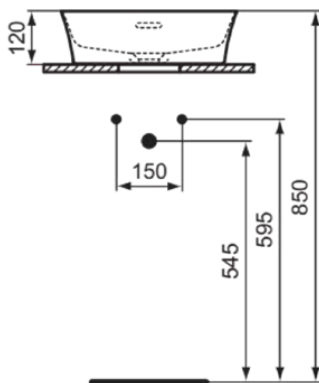

IPALYSS

E1413V9

IPALYSS | Schale 400x400x145 mm in betongrau, ohne Hahnloch, mit Überlauf | Diamatec, Platzsparender Waschtisch

Bild & Zeichnung

Allgemeine Informationen

Produktkategorie:	Waschtische
Produktart:	Schale
Marke:	Ideal Standard
Kollektion:	IPALYSS
Designer:	Studio Levien
Colour:	V9 - Betongrau
Oberflächenveredelung:	satın
Maximale Höhe (mm):	145
Maximale Breite (mm):	400
Ausladung (mm):	400
Nettogewicht (kg):	7.50
EAN Code:	5017830542827

Im Lieferumfang enthaltene Produkte

D570967: EXPRESSION | Befestigungsset in neutral

Features

Downloads

- [Installation Guide](#)

Produktstandards & Zertifikate

Normen:	EN 14688
Declaration of Performance classification (DoP):	CL00

IPALYSS

E1413V9

IPALYSS | Schale 400x400x145 mm in betongrau, ohne Hahnloch, mit Überlauf | Diamatec, Platzsparender Waschtisch

Produktspezifikationen

Oberflächenveredelung:	satin
Form des Überlaufs:	Geschlitzt
Mit Rückwand:	Nein
Mit Verschlussstopfen:	Nein
Mit Überlauf:	Ja
Mit Siphon:	Nein
Montageart:	Aufgesetzt