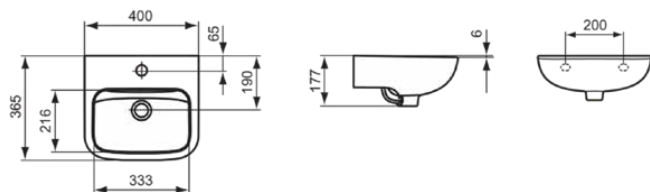

CONTOUR 21

S240601

CONTOUR 21 | Handwaschbecken 400x365x175 mm in weiß glänzend, 1 Hahnloch, ohne Überlauf | Platzsparender Waschtisch

Bild & Zeichnung

Allgemeine Informationen

Produktkategorie:	Waschtische
Produktart:	Handwaschbecken
Marke:	Ideal Standard
Kollektion:	CONTOUR 21
Designer:	NA
Farbe:	01 - Weiß Glänzend
Oberflächenveredelung:	glänzend
Höhe (mm):	175
Breite (mm):	400
Ausladung (mm):	365
Nettogewicht (kg):	9.61
EAN Code:	5017830398806

Features

Platzsparender Waschtisch

Downloads

- EPD

Produktstandards & Zertifikate

Normen:	EN 14688
Leistungserklärung (DoP):	CL00

Produktspezifikationen

Farbcode:	01
Farbbeschreibung:	weiß glänzend
Barrierefreies Produkt:	Nein
Mit Kettenöse:	Nein
Material:	Keramik
Materialspezifikation:	Glasiertes Porzellan
Anzahl von Hahnlöchern je Waschbecken:	1
Anzahl von Waschbecken:	1
Sichtbarer Überlauf:	Nein
PVD Technologie:	Nein
Ablagefläche:	Hinten
Oberflächenveredelung:	glänzend
Position des Hahnlochs:	Mitte
Mit Rückwand:	Nein
Mit Verschlussstopfen:	Nein
Mit Überlauf:	Nein
Mit Siphon:	Nein
Montageart:	wandhängend