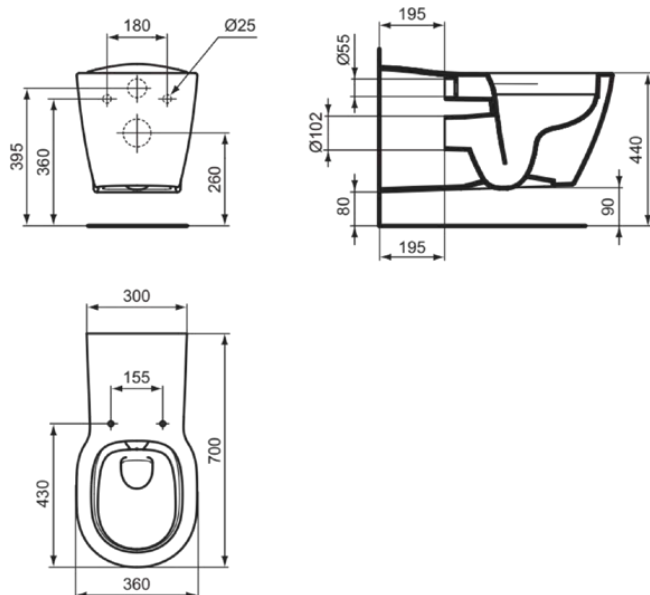

CONNECT FREEDOM

E819401

CONNECT FREEDOM | Wand-WC 360x700x384 mm in weiß glänzend, CL1 Vollspülung 5.9 - 6 l/min, horizontaler Ablauf | CL1, CL2, Randlos

Bild & Zeichnung

Allgemeine Informationen

Produktkategorie:	Toiletten
Produktart:	Wand-WC
Marke:	Ideal Standard
Kollektion:	CONNECT FREEDOM
Designer:	Studio Levien
Farbe:	01 - Weiß Glänzend
Oberflächenveredelung:	glänzend
Höhe (mm):	384
Breite (mm):	360
Ausladung (mm):	700
Befestigungsart:	Befestigungsschrauben
Nettogewicht (kg):	31.90
EAN Code:	5017830470915

Features

 CL1: 5.9 - 6 l/min	 CL2: 6 l/min
 Randlos	

Downloads

- [Installation Guide](#)

Produktstandards & Zertifikate

Normen:	EN 997
Leistungserklärung (DoP):	CL1-6A+CL2

Produktspezifikationen

CL1 Vollspülung maximal (Liter):	6
CL1 Vollspülung minimal (Liter):	5.9
CL2 Vollspülung maximal (Liter):	6
Kindertoilette:	Nein
Farbcode:	01
Farbbeschreibung:	weiß glänzend
Verdeckte Befestigung:	Nein
Spülart:	Tiefspül-WC
Barrierefreies Produkt:	Ja
Material:	Keramik
Materialspezifikation:	Glasiertes Porzellan
Position des Auslass:	Mitte
Ausrichtung des Auslass:	Horizontal
Sichtbarkeit des Auslass:	Verdeckt
PVD Technologie:	Nein

CONNECT FREEDOM

E819401

CONNECT FREEDOM | Wand-WC 360x700x384 mm in weiß glänzend, CL1 Vollspülung 5.9 - 6 l/min, horizontaler Ablauf | CL1, CL2, Randlos

Produktspezifikationen

Position des Wasserzulaufs:	Hinten
Erhöhte Ausführung:	Nein
Oberflächenveredelung:	glänzend
Art des Wasserzulaufs:	Verdeckt
Mit Bidetfunktion:	Nein
Mit Hygieneausparung / fester Toilettensitz:	Nein
Mit Geruchsabsaugung:	Nein
Befestigungsart:	Befestigungsschrauben
Montageart:	wandhängend