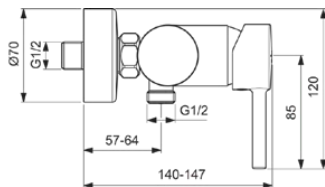

CERALINE

BC200XG

CERALINE | Brausearmatur AP 207x146x120 mm in schwarz, 20 l/min (3 bar) | Click-Technologie, EPD

Bild & Zeichnung

Allgemeine Informationen

Produktkategorie:	Brausearmaturen
Produktart:	Brausearmatur AP
Marke:	Ideal Standard
Kollektion:	CERALINE
Designer:	Ideal Standard
Farbe:	XG - Schwarz
Oberflächenveredelung:	Matt
Höhe (mm):	120
Breite (mm):	207
Ausladung (mm):	146 - 153
Befestigungsart:	S-Anschluss
Nettogewicht (kg):	1,78
VVS:	727116121
EAN Code:	3800861101536

Produktspezifikationen

Anzahl der Rosette(n):	2
Anzahl der Griffe:	1
Farbcode:	XG
Farbbeschreibung:	schwarz
Cool Body Technologie:	Nein
Absperrbare S-Anschlüsse:	Nein
DVGW-Eigensicher:	Ja
Einstellbar Spülzeit:	Nein
Griff-Anwendung:	Volumen & Temperaturkontrolle
Griffposition:	Vorderseite
Material:	Metall
Material des Griffs:	Metall
Materialspezifikation:	Messing
Maximaler Durchfluss bei 3 bar (l/min):	20
Maximaler Durchfluss bei 3 bar (l/min) für alle Auslässe:	20

CERALINE

BC200XG

CERALINE | Brausearmatur AP 207x146x120 mm in schwarz, 20 l/min (3 bar) | Click-Technologie, EPD

Produktspezifikationen

Durchfluss bei 3 bar (l) - Auslauf:	20
Betriebs-Höchstdruck (bar):	10
Betriebs-Mindestdruck (bar):	0.5
Geräuschgedämpfte S-Anschlüsse:	Nein
PVD Technologie:	Nein
Form der Rosette(n):	Rund
Gewindeanschluss des Brauseschlauchs:	G 1/2
Oberflächenschutz:	beschichtet
Oberflächenveredelung:	Matt
Temperaturbegrenzer:	Ja
Griffart:	Joystick
Art der Temperaturkontrolle:	Manuelle Betätigung
Mit S-Anschlüssen:	Ja
Mit Rosette(n):	Ja
Mit Griff(en):	Ja
Mit Handbrause-Set:	Nein
Mit Kopfbrause:	Nein
Mit Brausekombination:	Nein
Befestigungsart:	S-Anschluss
Montageart:	wandhängend