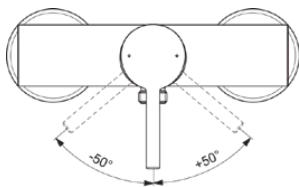

CERALINE

BC200XG

CERALINE | Brausearmatur AP 207x146x120 mm in schwarz, 20 l/min (3 bar) | Click-Technologie, EPD

Bild & Zeichnung

Allgemeine Informationen

Produktkategorie:	Brausearmaturen
Produktart:	Brausearmatur AP
Marke:	Ideal Standard
Kollektion:	CERALINE
Designer:	Ideal Standard
Farbe:	XG - Schwarz
Oberflächenveredelung:	Matt
Höhe (mm):	120
Breite (mm):	207
Ausladung (mm):	146 - 153
Befestigungsart:	S-Anschluss
Nettogewicht (kg):	1,78
VVS:	727116121
EAN Code:	3800861101536

Produktspezifikationen

Anzahl der Rosette(n):	2
Anzahl der Griffe:	1
Farbcode:	XG
Farbbeschreibung:	schwarz
Cool Body Technologie:	Nein
Absperrbare S-Anschlüsse:	Nein
DVGW-Eigensicher:	Ja
Einstellbar Spülzeit:	Nein
Griff-Anwendung:	Volumen & Temperaturkontrolle
Griffposition:	Vorderseite
Material:	Metall
Material des Griffs:	Metall
Materialspezifikation:	Messing
Maximaler Durchfluss bei 3 bar (l/min):	20
Maximaler Durchfluss bei 3 bar (l/min) für alle Auslässe:	20