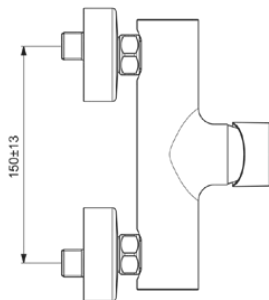

CERALINE

BC200XG

CERALINE | Brausearmatur AP 207x146x120 mm in schwarz, 20 l/min (3 bar) | Click-Technologie, EPD

Bild & Zeichnung

Allgemeine Informationen

Produktkategorie:	Brausearmaturen
Produktart:	Brausearmatur AP
Marke:	Ideal Standard
Kollektion:	CERALINE
Designer:	Ideal Standard
Farbe:	XG - Schwarz
Oberflächenveredelung:	Matt
Höhe (mm):	120
Breite (mm):	207
Ausladung (mm):	146 - 153
Befestigungsart:	S-Anschluss
Nettogewicht (kg):	1,78
VVS:	727116121
EAN Code:	3800861101536

Produktspezifikationen

Anzahl der Rosette(n):	2
Anzahl der Griffe:	1
Farbcode:	XG
Farbbeschreibung:	schwarz
Cool Body Technologie:	Nein
Absperrbare S-Anschlüsse:	Nein
DVGW-Eigensicher:	Ja
Einstellbar Spülzeit:	Nein
Griff-Anwendung:	Volumen & Temperaturkontrolle
Griffposition:	Vorderseite
Material:	Metall
Material des Griffs:	Metall
Materialspezifikation:	Messing
Maximaler Durchfluss bei 3 bar (l/min):	20
Maximaler Durchfluss bei 3 bar (l/min) für alle Auslässe:	20

CERALINE

BC200XG

CERALINE | Brausearmatur AP 207x146x120 mm in schwarz, 20 l/min (3 bar) | Click-Technologie, EPD

Produktspezifikationen

Durchfluss bei 3 bar (l) - Auslauf:	20
Betriebs-Höchstdruck (bar):	10
Betriebs-Mindestdruck (bar):	0.5
Geräuschgedämpfte S-Anschlüsse:	Nein
PVD Technologie:	Nein
Form der Rosette(n):	Rund
Gewindeanschluss des Brauseschlauchs:	G 1/2
Oberflächenschutz:	beschichtet
Oberflächenveredelung:	Matt
Temperaturbegrenzer:	Ja
Griffart:	Joystick
Art der Temperaturkontrolle:	Manuelle Betätigung
Mit S-Anschlüssen:	Ja
Mit Rosette(n):	Ja
Mit Griff(en):	Ja
Mit Handbrause-Set:	Nein
Mit Kopfbrause:	Nein
Mit Brausekombination:	Nein
Befestigungsart:	S-Anschluss
Montageart:	wandhängend