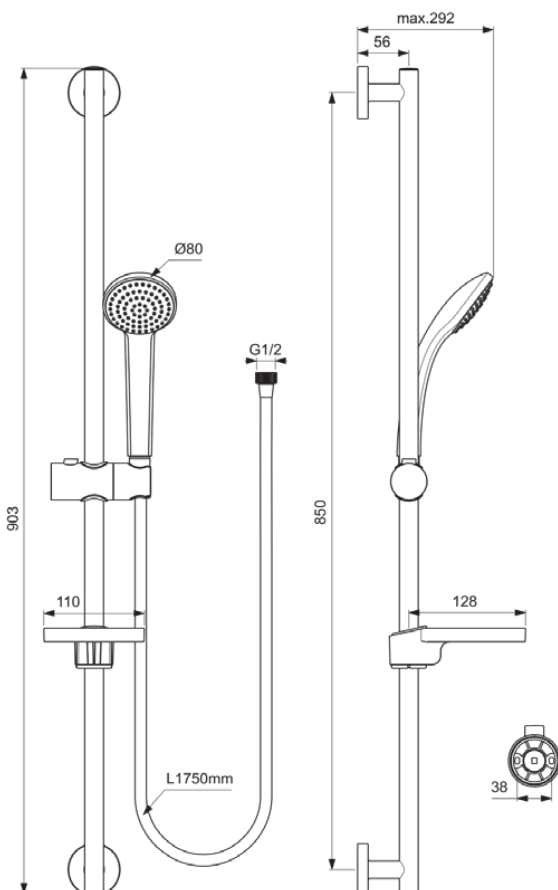

IDEALRAIN

B9502AA

IDEALRAIN | Brausekombination mit Brausestange 903 mm in chrom, 8 l/min (3 bar)

Bild & Zeichnung

Allgemeine Informationen

Produktkategorie:	Brausekombinationen
Produktart:	Brausekombination mit Brausestange
Marke:	Ideal Standard
Kollektion:	IDEALRAIN
Farbe:	AA - Chrom
Oberflächenveredelung:	glänzend
Höhe (mm):	903
Befestigungsart:	Befestigungsschrauben
Nettogewicht (kg):	1.15
EAN Code:	3800861023760

Downloads

- [Declaration of Conformity](#)
- [Installation Guide](#)
- [Spare Parts List](#)

Produktspezifikationen

Einstellbare Befestigungspunkte:	Nein
Einstellbarer Sprühmodus:	Nein
Anzahl der Strahlarten:	1
Farbcode:	AA
Farbbeschreibung:	chrom
Verdeckte Befestigung:	Ja
Material:	Metall
Maximaler Durchfluss bei 3 bar (l/min):	8
Maximaler Durchfluss bei 3 bar (l/min) für alle Auslässe:	8
Durchfluss bei 3 bar (l) - Handbrause:	8
PVD Technologie:	Nein
Smartshine:	Ja
Oberflächenschutz:	verchromt
Oberflächenveredelung:	glänzend
Sprühart:	Regen
Mit Handbrause:	Ja
Mit Handbrause-Set:	Nein
Mit Kopfbrause:	Nein
Mit Lotionspender:	Nein
Mit Brauseschlauch:	Ja
Mit Brausekombination:	Ja
Mit Brausehalter:	Ja
Mit Seifenschale:	Ja
Mit Schwammhalter:	Nein
Mit Wandhalterung:	Nein
Mit Wandanschlussbogen:	Nein

IDEALRAIN

B9502AA

IDEALRAIN | Brausekombination mit Brausestange 903 mm in chrom, 8 l/min (3 bar)

Befestigungsmaterial im Lieferumfang enthalten:	Ja
Befestigungsart:	Befestigungsschrauben
Montageart:	wandhängend