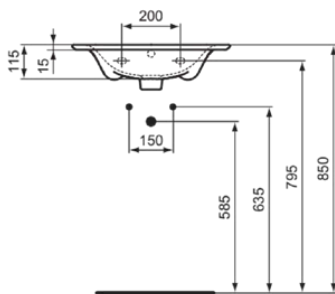

CONNECT AIR

E0296MA

CONNECT AIR | Möbelwaschtisch 540x380x155 mm in weiß, 1 Hahnloch, mit Überlauf | Platzsparender Waschtisch, IdealPlus

Bild & Zeichnung

Allgemeine Informationen

Produktkategorie:	Waschtische
Produktart:	Möbelwaschtisch
Marke:	Ideal Standard
Kollektion:	CONNECT AIR
Designer:	Studio Levien
Farbe:	MA - Weiß
Oberflächenveredelung:	glänzend
Höhe (mm):	155
Breite (mm):	540
Ausladung (mm):	380
Nettogewicht (kg):	12.00
EAN Code:	5017830518389

Features

Platzsparender Waschtisch

IdealPlus

Downloads

- EPD

Produktstandards & Zertifikate

Normen:	EN 14688
Leistungserklärung (DoP):	CL25

Produktspezifikationen

Farbcode:	MA
Farbbeschreibung:	weiß
IdealPlus Technologie:	Ja
Geschliffene Unterseite:	Nein
Barrierefreies Produkt:	Ja
Mit Kettenöse:	Nein
Material:	Keramik
Materialspezifikation:	Feinfeurton
Anzahl von Hahnlöchern je Waschbecken:	1
Anzahl von Waschbecken:	1
Sichtbarer Überlauf:	Ja
PVD Technologie:	Nein
Ablagefläche:	Hinten
Oberflächenveredelung:	glänzend
Position des Hahnlochs:	Mitte
Form des Überlaufs:	Rund
Mit Rückwand:	Nein
Mit Verschlussstopfen:	Nein