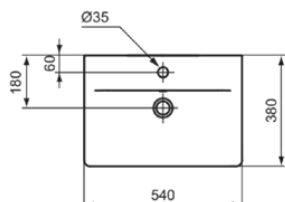

CONNECT AIR

E0296MA

CONNECT AIR | Möbelwaschtisch 540x380x155 mm in weiß, 1 Hahnloch, mit Überlauf | Platzsparender Waschtisch, IdealPlus

Bild & Zeichnung

Allgemeine Informationen

Produktkategorie:	Waschtische
Produktart:	Möbelwaschtisch
Marke:	Ideal Standard
Kollektion:	CONNECT AIR
Designer:	Studio Levien
Farbe:	MA - Weiß
Oberflächenveredelung:	glänzend
Höhe (mm):	155
Breite (mm):	540
Ausladung (mm):	380
Nettogewicht (kg):	12.00
EAN Code:	5017830518389

Features

Platzsparender Waschtisch

IdealPlus

Downloads

- EPD

Produktstandards & Zertifikate

Normen:	EN 14688
Leistungserklärung (DoP):	CL25

Produktspezifikationen

Farbcode:	MA
Farbbeschreibung:	weiß
IdealPlus Technologie:	Ja
Geschliffene Unterseite:	Nein
Barrierefreies Produkt:	Ja
Mit Kettenöse:	Nein
Material:	Keramik
Materialspezifikation:	Feinfeurton
Anzahl von Hahnlöchern je Waschbecken:	1
Anzahl von Waschbecken:	1
Sichtbarer Überlauf:	Ja
PVD Technologie:	Nein
Ablagefläche:	Hinten
Oberflächenveredelung:	glänzend
Position des Hahnlochs:	Mitte
Form des Überlaufs:	Rund
Mit Rückwand:	Nein
Mit Verschlussstopfen:	Nein