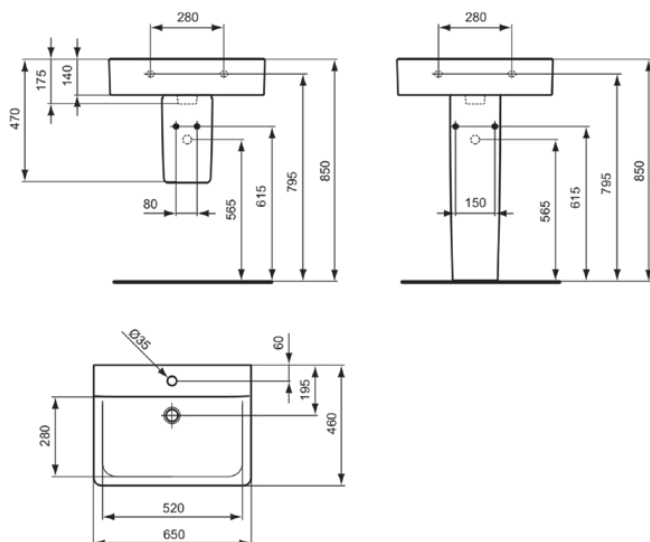

CONNECT

E8106MA

CONNECT | Waschtisch 650x460x175 mm in weiß, 1 Hahnloch, ohne Überlauf | IdealPlus

Bild & Zeichnung

Allgemeine Informationen

| | |
|------------------------|----------------|
| Produktkategorie: | Waschtische |
| Produktart: | Waschtisch |
| Marke: | Ideal Standard |
| Kollektion: | CONNECT |
| Designer: | Studio Levien |
| Farbe: | MA - Weiß |
| Oberflächenveredelung: | glänzend |
| Höhe (mm): | 175 |
| Breite (mm): | 650 |
| Ausladung (mm): | 460 |
| Nettogewicht (kg): | 20.00 |
| EAN Code: | 5017830406198 |

CONNECT

E8106MA

CONNECT | Waschtisch 650x460x175 mm in weiß, 1 Hahnloch, ohne Überlauf | IdealPlus

| | |
|---|-------------|
| Befestigungsmaterial im Lieferumfang enthalten: | Nein |
| Montageart: | wandhängend |
| Empfohlene Ausschittschablone: | KK3410000 |