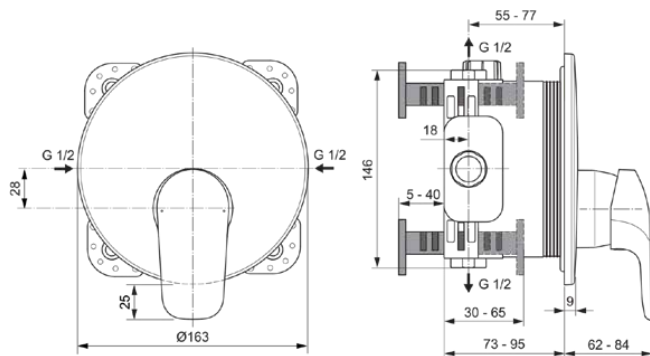

## A6724AA

CERAFLEX | Brausearmatur UP Bausatz 2 163x62x188 mm in chrom, Kit 1 required (A1000), 23 l/min (3 bar) | Click-Technologie, EPD, SmartShine Oberfläche

### Allgemeine Informationen

Produktkategorie:	Brausearmaturen
Produktart:	Brausearmatur UP Bausatz 2
Marke:	Ideal Standard
Kollektion:	CERAFLEX
Designer:	Artefakt
Farbe:	AA - Chrom
Oberflächenveredelung:	glänzend
Höhe (mm):	188
Breite (mm):	163
Ausladung (mm):	62 - 84
Befestigungsart:	Kit 1 benötigt
Empfohlenes Unterputz-Kit:	A1000
Nettogewicht (kg):	0.90
EAN Code:	4015413339278