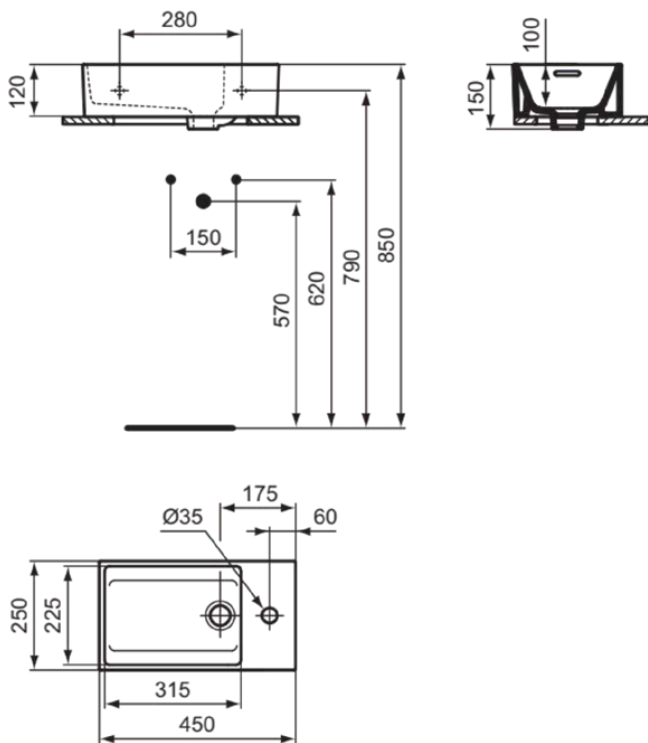

EXTRA

T3923V1

EXTRA | Handwaschbecken 450x250x150 mm in weiß seidenmatt, 1 Hahnloch, mit Überlauf | Platzsparender Waschtisch

Bild & Zeichnung

Allgemeine Informationen

Produktkategorie:	Waschtische
Produktart:	Handwaschbecken
Marke:	Ideal Standard
Kollektion:	EXTRA
Designer:	Palomba Serafini Associati
Farbe:	V1 - Weiß Seidenmatt
Oberflächenveredelung:	satin
Höhe (mm):	150
Breite (mm):	450
Ausladung (mm):	250
Nettogewicht (kg):	10.30
EAN Code:	8014140487227

Features

Platzsparender Waschtisch

Downloads

- [Installation Guide](#)

Produktstandards & Zertifikate

Normen:	EN 14688
Leistungserklärung (DoP):	CL25

Produktspezifikationen

Farbcode:	V1
Farbbeschreibung:	weiß seidenmatt
Geschliffene Unterseite:	Ja
Barrierefreies Produkt:	Nein
Mit Kettenöse:	Nein
Material:	Keramik
Materialspezifikation:	Feinfeurton
Anzahl von Hahnlöchern je Waschbecken:	1
Anzahl von Waschbecken:	1
Sichtbarer Überlauf:	Ja
PVD Technologie:	Nein
Ablagefläche:	Ohne
Oberflächenveredelung:	satin
Position des Hahnlochs:	Mitte
Form des Überlaufs:	Geschlitzt
Mit Rückwand:	Nein
Mit Verschlussstopfen:	Nein
Mit Überlauf:	Ja

EXTRA

T3923V1

EXTRA | Handwaschbecken 450x250x150 mm in weiß seidenmatt, 1 Hahnloch, mit Überlauf | Platzsparender Waschtisch

Produktspezifikationen

Mit Siphon:	Nein
Ausschnittschablone im Lieferumfang enthalten:	Nein
Befestigungsmaterial im Lieferumfang enthalten:	Nein
Montageart:	wandhängend
Empfohlene Ausschittschablone:	TT0293969