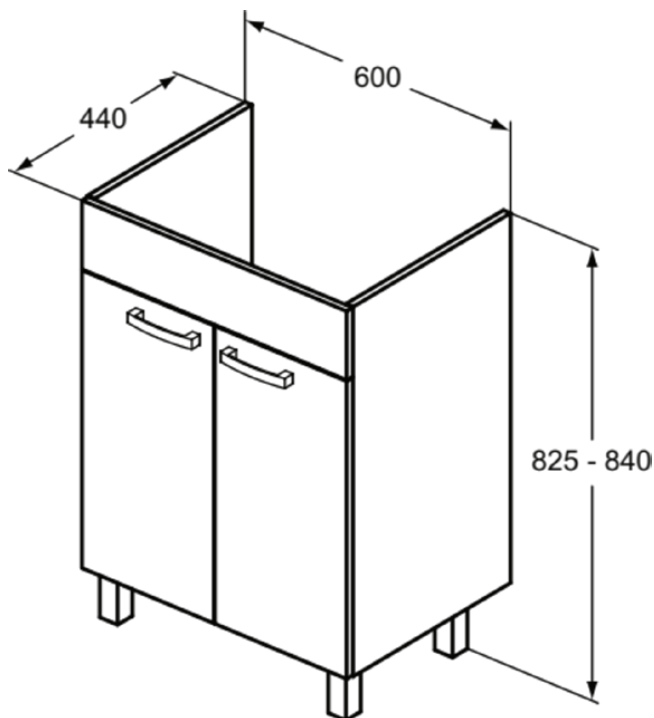

ULYSSE-GEMMA2-TEMPO-EUROVIT

E3239WG

ULYSSE-GEMMA2-TEMPO-EUROVIT | Waschtisch-Unterschrank 600x440x855 mm in weiß, 2 Türen | SoftClosing, Platzsparend, Vormontiert, Nachhaltig gewonnenes Holz

Bild & Zeichnung

Allgemeine Informationen

Produktkategorie:	Möbel
Produktart:	Waschtisch-Unterschrank
Marke:	Ideal Standard
Kollektion:	ULYSSE-GEMMA2-TEMPO-EUROVIT
Designer:	Ideal Standard
Colour:	WG - Weiß
Oberflächenveredelung:	glänzend
Maximale Höhe (mm):	855
Maximale Breite (mm):	600
Ausladung (mm):	440
Befestigungsart:	Befestigungsset
Nettogewicht (kg):	18.80
EAN Code:	5017830475620

Produktspezifikationen

Einzugsmechanismus:	Softclosing
Farbcode:	WG
Farbbeschreibung:	weiß
Eckmodell:	Nein
Einstellbare Montagefüße:	Ja
Material:	Holz
Materialspezifikation (Korpus):	Melamin-Spanplatte (MFC)
Anzahl der Türen (gesamt):	2
Anzahl der Türen (links öffnend):	1
Anzahl der Türen (rechts öffnend):	1
Anzahl der Auszüge (gesamt):	0
Anzahl der externen Auszüge:	0
Anzahl der internen Auszüge:	0
Anzahl der offenen Fächer:	0
Anzahl der Rolltüren:	0
Anzahl der Ablagen:	0
Anzahl der Schiebetüren:	0
Anzahl der Schwingtüren:	0
Auszugsmechanismus:	Push-Pull