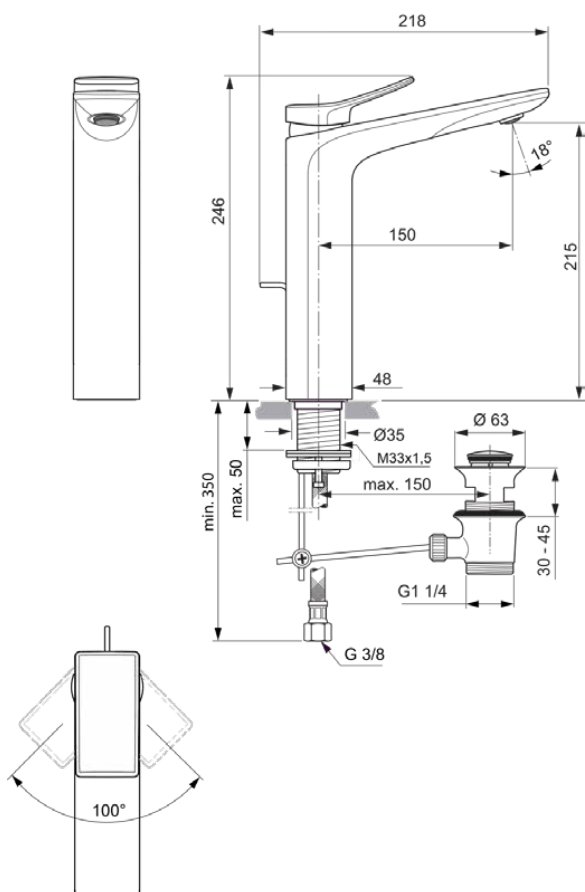

CONCA

BC757AA

CONCA | Waschtischarmatur 48x218x246 mm, 150 mm vertikaler Abstand bis Mitte Auslauf in chrom, 5 l/min (3 bar), mit Ablaufgarnitur | Strahlregler, EPD, FirmaFlow, SmartShine Oberfläche

Bild & Zeichnung

Allgemeine Informationen

Produktkategorie:	Waschtischarmaturen
Produktart:	Waschtischarmatur
Marke:	Ideal Standard
Kollektion:	CONCA
Designer:	Palomba Serafini Associati
Farbe:	AA - Chrom
Oberflächenveredelung:	glänzend
Höhe (mm):	246
Breite (mm):	48
Ausladung (mm):	218
Befestigungsart:	Schaftverschraubung
Nettogewicht (kg):	2.42
EAN Code:	3800861084716

CONCA

BC757AA

CONCA | Waschtischarmatur 48x218x246 mm, 150 mm vertikaler Abstand bis Mitte Auslauf in chrom, 5 l/min (3 bar), mit Ablaufgarnitur | Strahlregler, EPD, FirmaFlow, SmartShine Oberfläche

Produktspezifikationen