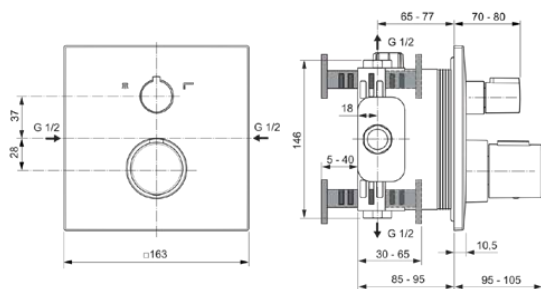

CERATHERM C100

A7523A2

Ceratherm C100 | Badearmatur UP Bausatz 2 163x95x163 mm in brushed gold, Kit 1 required (A1000), 21.0 l/min (3 bar) | Thermostatfunktion, Wasser- & Energiesparend, Sicherheitssperre, PVD Technologie

Bild & Zeichnung

Allgemeine Informationen

Produktkategorie:	Badearmaturen
Produktart:	Badearmatur UP Bausatz 2
Marke:	Ideal Standard
Kollektion:	Ceratherm C100
Designer:	Ideal Standard
Farbe:	A2 - Brushed Gold
Oberflächenveredelung:	satin
Höhe (mm):	163
Breite (mm):	163
Ausladung (mm):	95 - 105
Befestigungsart:	Kit 1 benötigt
Empfohlenes Unterputz-Kit:	A1000
Nettogewicht (kg):	1.74
EAN Code:	4015413350549