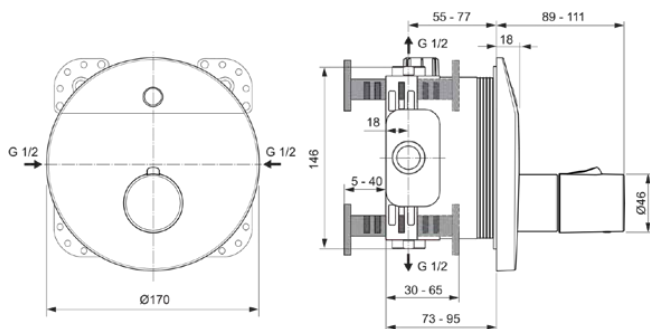

CERAPLUS

A6156AA

CERAPLUS | Brausearmatur UP Bausatz 2 170x89x170 mm in chrom, Kit 1 required (A1000), 11.5 l/min (3 bar) | Thermostatfunktion, Wasser- & Energiesparend, SmartShine Oberfläche

Bild & Zeichnung

Allgemeine Informationen

Produktkategorie:	Brausearmaturen
Produktart:	Brausearmatur UP Bausatz 2
Marke:	Ideal Standard
Kollektion:	CERAPLUS
Designer:	Artefakt
Farbe:	AA - Chrom
Oberflächenveredelung:	glänzend
Höhe (mm):	170
Breite (mm):	170
Ausladung (mm):	89 - 111
Befestigungsart:	Kit 1 benötigt
Empfohlenes Unterputz-Kit:	A1000
Nettogewicht (kg):	2.26
EAN Code:	4015413332729

Name des BMPB-Testreports:	LGA: 57216363-01
Name der WEEE-Zulassung:	DE29422474

Produktspezifikationen

Anzahl der Rosette(n):	1
Anzahl der Griffe:	1
Farbcode:	AA
Farbbeschreibung:	chrom
Cool Body Technologie:	Nein
Absperrbare S-Anschlüsse:	Nein
Einstellbar Spülzeit:	Nein
Griffposition:	Vorderseite
Material:	Metall
Material der Rosette(n):	Metall
Materialspezifikation:	Messing
Maximaler Durchfluss bei 3 bar (l/min):	11.5