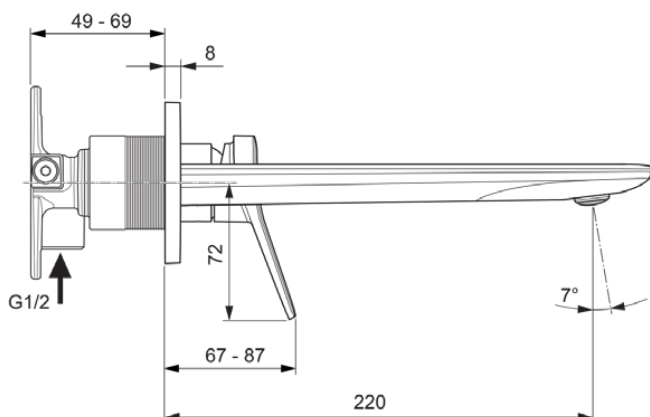

## A7372A2

CONCA | Wand-Waschtischarmatur 193x114.5 mm, 220 mm vertikaler Abstand bis Mitte Auslauf in brushed gold, Kit 1 required (A1313), 5 l/min (3 bar), ohne Ablaufgarnitur | WRAS, EPD, FirmaFlow, PVD Technologie

### Allgemeine Informationen

Produktkategorie:	Waschtischarmaturen
Produktart:	Wand-Waschtischarmatur
Marke:	Ideal Standard
Kollektion:	CONCA
Designer:	Palomba Serafini Associati
Farbe:	A2 - Brushed Gold
Oberflächenveredelung:	satın
Höhe (mm):	114.5
Breite (mm):	193
Befestigungsart:	Kit 1 benötigt
Empfohlenes Unterputz-Kit:	A1313
Nettogewicht (kg):	1.38
EAN Code:	3800861085393