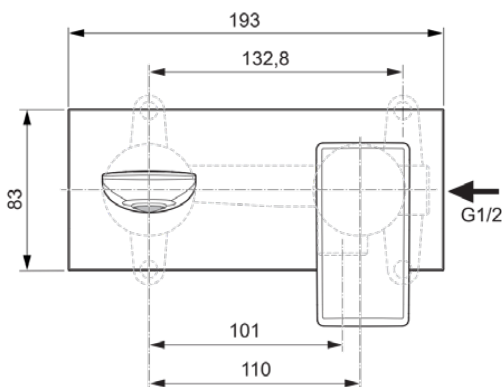

## A7372A2

CONCA | Wand-Waschtischarmatur 193x114.5 mm, 220 mm vertikaler Abstand bis Mitte Auslauf in brushed gold, Kit 1 required (A1313), 5 l/min (3 bar), ohne Ablaufgarnitur | WRAS, EPD, FirmaFlow, PVD Technologie

### Allgemeine Informationen

Produktkategorie:	Waschtischarmaturen
Produktart:	Wand-Waschtischarmatur
Marke:	Ideal Standard
Kollektion:	CONCA
Designer:	Palomba Serafini Associati
Farbe:	A2 - Brushed Gold
Oberflächenveredelung:	satın
Höhe (mm):	114.5
Breite (mm):	193
Befestigungsart:	Kit 1 benötigt
Empfohlenes Unterputz-Kit:	A1313
Nettogewicht (kg):	1.38
EAN Code:	3800861085393