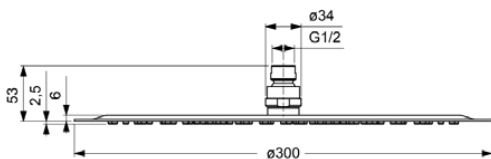

IDEALRAIN LUXE

B0385MY

IDEALRAIN LUXE | Kopfbrause 300x53x300 mm in edelstahl, 12 l/min (3 bar) | EasyClean

Bild & Zeichnung

Allgemeine Informationen

Produktkategorie:	Regenbrausen
Produktart:	Kopfbrause
Marke:	Ideal Standard
Kollektion:	IDEALRAIN LUXE
Farbe:	MY - Edelstahl
Oberflächenveredelung:	Matt
Höhe (mm):	300
Breite (mm):	300
Ausladung (mm):	53
Nettogewicht (kg):	1.31
EAN Code:	3800861038177

Features

EasyClean

Downloads

- [Declaration of Conformity](#)
- [Installation Guide](#)

Produktstandards & Zertifikate

Name des BGCC-Zertifikates: 14-NURVSPSRB-3135

Produktspezifikationen

Einstellbarer Sprühmodus:	Nein
Einstellbarer Sprühwinkel:	Ja
Anzahl der Strahlarten:	1
Farbcode:	MY
Farbbeschreibung:	edelstahl
Easy clean Düsen:	Ja
Maximaler Durchfluss bei 3 bar (l/min):	12
Maximaler Durchfluss bei 3 bar (l/min) für alle Auslässe:	12
Durchfluss bei 3 bar (l) - Kopfbrause:	12
PVD Technologie:	Nein
Oberflächenveredelung:	Matt
Schwenkbare Kopfbrause:	Ja
Sprühart:	Regen
Wassersparend:	Nein
Mit Rückschlagventil:	Nein
Mit Durchflussbegrenzer:	Nein
Mit Duschanschluss:	Nein