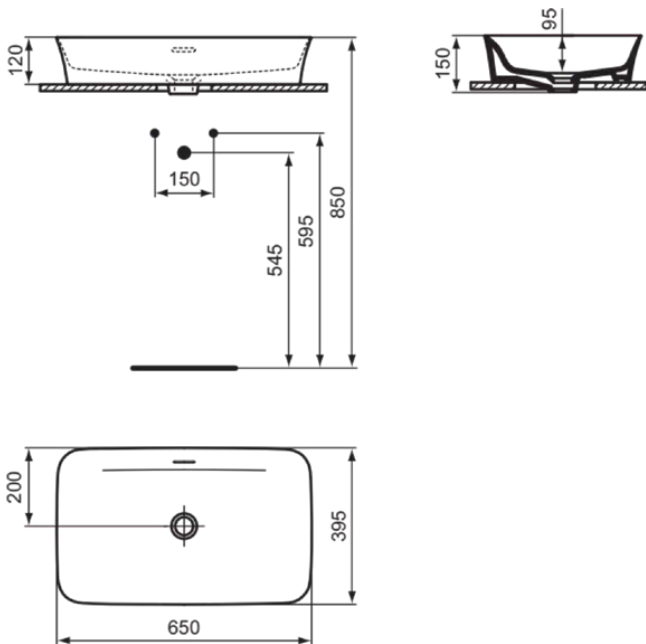

IPALYSS

E1887V7

IPALYSS | Schale 650x400x120 mm in nude, ohne Hahnloch, mit Überlauf | Diamatec, Platzsparender Waschtisch

Bild & Zeichnung

Allgemeine Informationen

Produktkategorie:	Waschtische
Produktart:	Schale
Marke:	Ideal Standard
Kollektion:	IPALYSS
Designer:	Studio Levien
Farbe:	V7 - Nude
Oberflächenveredelung:	satin
Höhe (mm):	120
Breite (mm):	650
Ausladung (mm):	400
Nettogewicht (kg):	10.50
EAN Code:	5017830543022

Im Lieferumfang enthaltene Produkte

D570967: EXPRESSION | Befestigungsset in neutral

Features

Downloads

- [Installation Guide](#)

Produktstandards & Zertifikate

Normen:	EN 14688
Leistungserklärung (DoP):	CL25

IPALYSS

E1887V7

IPALYSS | Schale 650x400x120 mm in nude, ohne Hahnloch, mit Überlauf | Diamatec,
Platzsparender Waschtisch

Produktspezifikationen

Form des Überlaufs:	Geschlitzt
Mit Rückwand:	Nein
Mit Verschlussstopfen:	Nein
Mit Überlauf:	Ja
Mit Siphon:	Nein
Montageart:	Aufgesetzt