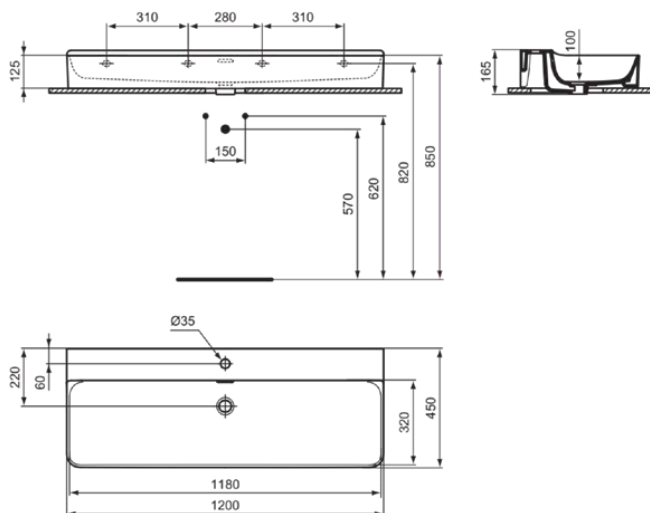

CONCA

T3838V1

CONCA | Waschtisch 1200x450x145 mm in weiß seidenmatt, 1 Hahnloch, mit Überlauf | Platzsparender Waschtisch

Bild & Zeichnung

Allgemeine Informationen

Produktkategorie:	Waschtische
Produktart:	Waschtisch
Marke:	Ideal Standard
Kollektion:	CONCA
Designer:	Palomba Serafini Associati
Farbe:	V1 - Weiß Seidenmatt
Oberflächenveredelung:	satın
Höhe (mm):	145
Breite (mm):	1200
Ausladung (mm):	450
Nettogewicht (kg):	32.00
EAN Code:	8014140478645

Features

Platzsparender Waschtisch

Produktstandards & Zertifikate

Normen:	EN 14688
Leistungserklärung (DoP):	CL25

Produktspezifikationen

Farbcode:	V1
Farbbeschreibung:	weiß seidenmatt
Geschliffene Unterseite:	Ja
Barrierefreies Produkt:	Nein
Mit Kettenöse:	Nein
Material:	Keramik
Materialspezifikation:	Feinfeuerton
Anzahl von Hahnlöchern je Waschbecken:	1
Anzahl von Waschbecken:	1
Sichtbarer Überlauf:	Ja
PVD Technologie:	Nein
Ablagefläche:	Hinten
Oberflächenveredelung:	satın
Position des Hahnlochs:	Mitte
Form des Überlaufs:	Geschlitzt
Mit Rückwand:	Nein
Mit Verschlussstopfen:	Nein
Mit Überlauf:	Ja
Mit Siphon:	Nein
Befestigungsmaterial im Lieferumfang enthalten:	Nein
Montageart:	wandhängend

CONCA

T3838V1

CONCA | Waschtisch 1200x450x145 mm in weiß seidenmatt, 1 Hahnloch, mit Überlauf | Platzsparender Waschtisch

Empfohlene Ausschittschablone: TT0299724

Ihr Kontakt vor Ort:

België • Belgique

Ideal Standard Produktions-GmbH
Corporate Village - Frame 21 Building
Da Vincilaan 2
B-1935 Zaventem
☎ +32 2 325 66 00
✉ +32 2 325 66 01
www.idealstandard.be