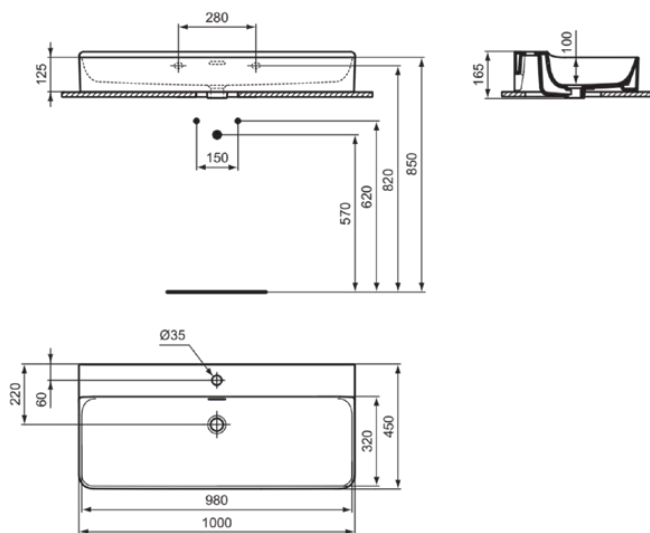

CONCA

T383201

CONCA | Waschtisch 1000x450x145 mm in weiß glänzend, 1 Hahnloch, mit Überlauf | Platzsparender Waschtisch

Bild & Zeichnung

Allgemeine Informationen

Produktkategorie:	Waschtische
Produktart:	Waschtisch
Marke:	Ideal Standard
Kollektion:	CONCA
Designer:	Palomba Serafini Associati
Farbe:	01 - Weiß Glänzend
Oberflächenveredelung:	glänzend
Höhe (mm):	145
Breite (mm):	1000
Ausladung (mm):	450
Nettogewicht (kg):	25.40
EAN Code:	8014140458463

Features

Platzsparender Waschtisch

Produktstandards & Zertifikate

Normen:	EN 14688
Leistungserklärung (DoP):	CL25

Produktspezifikationen

Farbcode:	01
Farbbeschreibung:	weiß glänzend
Geschliffene Unterseite:	Ja
Barrierefreies Produkt:	Nein
Mit Kettenöse:	Nein
Material:	Keramik
Materialspezifikation:	Feinfeuerton
Anzahl von Hahnlöchern je Waschbecken:	1
Anzahl von Waschbecken:	1
Sichtbarer Überlauf:	Ja
PVD Technologie:	Nein
Ablagefläche:	Hinten
Oberflächenveredelung:	glänzend
Position des Hahnlochs:	Mitte
Form des Überlaufs:	Geschlitzt
Mit Rückwand:	Nein
Mit Verschlussstopfen:	Nein
Mit Überlauf:	Ja
Mit Siphon:	Nein
Befestigungsmaterial im Lieferumfang enthalten:	Nein
Montageart:	wandhängend

CONCA

T383201

CONCA | Waschtisch 1000x450x145 mm in weiß glänzend, 1 Hahnloch, mit Überlauf |
Platzsparender Waschtisch

Empfohlene Ausschittschablone: TT0299724

Ihr Kontakt vor Ort:

België • Belgique

Ideal Standard Produktions-GmbH
Corporate Village - Frame 21 Building
Da Vincilaan 2
B-1935 Zaventem
☎ +32 2 325 66 00
✉ +32 2 325 66 01
www.idealstandard.be