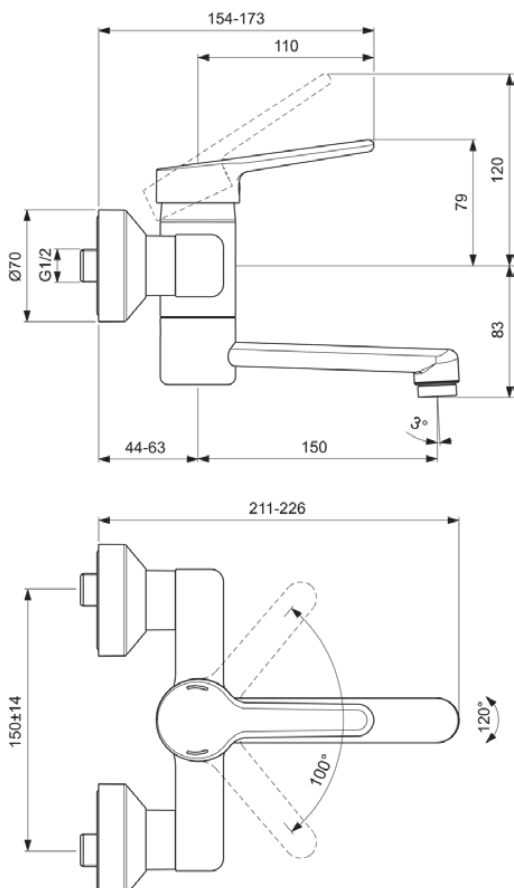

## BC115AA

CERAPLUS | Wand-Waschtischarmatur 211x172 mm, 194 mm vertikaler Abstand bis Mitte Auslauf in chrom, 5 l/min (3 bar), ohne Ablaufgarnitur | Click-Technologie, EPD, FirmaFlow, SmartShine Oberfläche

### Allgemeine Informationen

Produktkategorie:	Waschtischarmaturen
Produktart:	Wand-Waschtischarmatur
Marke:	Ideal Standard
Kollektion:	CERAPLUS
Designer:	Artefakt
Farbe:	AA - Chrom
Oberflächenveredelung:	glänzend
Höhe (mm):	172
Ausladung (mm):	211 - 230
Befestigungsart:	S-Anschluss
Nettogewicht (kg):	2.40
EAN Code:	3800861059714