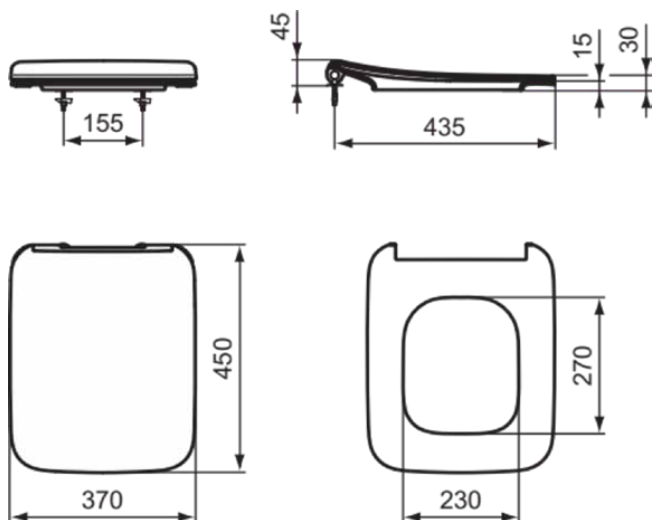

STRADA II

T360101

STRADA II | Sandwich Sitz 370x450x45 mm in weiß glänzend | SoftClosing WC

Bild & Zeichnung

Allgemeine Informationen

Produktkategorie:	WC-Sitze
Produktart:	Sandwich Sitz
Marke:	Unbranded
Kollektion:	STRADA II
Designer:	Ideal Standard
Farbe:	01 - Weiß Glänzend
Oberflächenveredelung:	glänzend
Höhe (mm):	45
Breite (mm):	370
Ausladung (mm):	450
Befestigungsart:	Scharniereset
Nettogewicht (kg):	2.70
EAN Code:	8014140448860

Features

SoftClosing WC

Downloads

- [Installation Guide](#)
- [Spare Parts List](#)

Produktspezifikationen

Diebstahlschutz:	Nein
Schließmechanismus:	Soft close
Farbcode:	01
Farbbeschreibung:	weiß glänzend
Stangenscharnier:	Nein
Befestigungsart:	Oben
Geeignet für handelsübliche Toiletten:	Nein
Material des Scharniers:	Edelstahl
Scharnieraufnahme:	Scharnier in Deckel eingelassen
Material:	Kunststoff
Materialspezifikation:	Duroplast
PVD Technologie:	Nein
Schnellwechsel Option:	Ja
Schlankes Modell:	Ja
Oberflächenveredelung:	glänzend
Mit Hygieneausparung / fester Toilettensitz:	Nein
Mit Motiv:	Nein