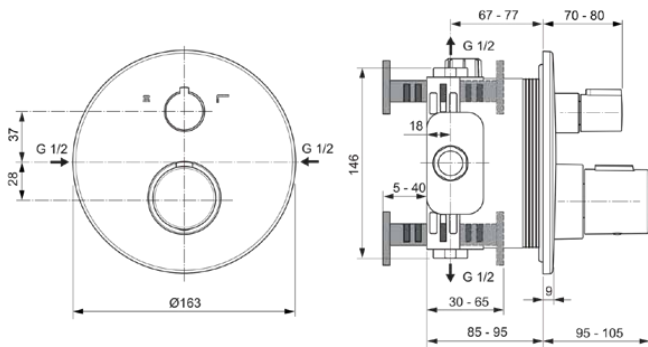

CERATHERM T100

A5815AA

CERATHERM T100 | Badearmatur UP Bausatz 2 163x95x163 mm in chrom, Kit 1 required (A1000), 21.0 l/min (3 bar) | Thermostatfunktion, Wasser- & Energiesparend, Sicherheitssperre, SmartShine Oberfläche

Bild & Zeichnung

Allgemeine Informationen

Produktkategorie:	Badearmaturen
Produktart:	Badearmatur UP Bausatz 2
Marke:	Ideal Standard
Kollektion:	CERATHERM T100
Designer:	Ideal Standard
Farbe:	AA - Chrom
Oberflächenveredelung:	glänzend
Höhe (mm):	163
Breite (mm):	163
Ausladung (mm):	95 - 105
Befestigungsart:	Kit 1 benötigt
Empfohlenes Unterputz-Kit:	A1000
Nettogewicht (kg):	1.70
EAN Code:	4015413350327