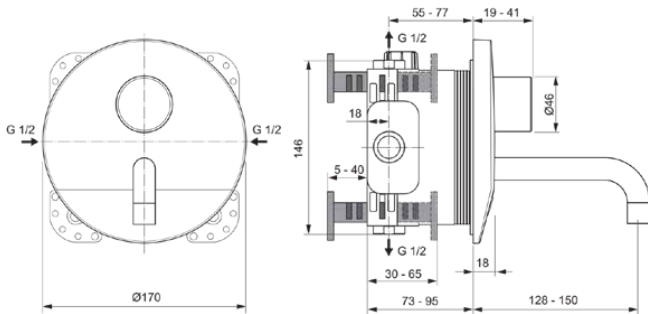

CERAPLUS

A6150AA

CERAPLUS | Wand-Waschtischarmatur 170x128x170 mm in chrom, ohne Ablaufgarnitur | Verdeckter Strahlregler, SmartShine Oberfläche

Bild & Zeichnung

Allgemeine Informationen

Produktart	Wand-Waschtischarmatur
Marke	Ideal Standard
Kollektion	CERAPLUS
Farbcode	AA
Farbbeschreibung	Chrom
Oberflächenveredelung	glänzend
Maximale Höhe (mm)	170
Maximale Breite (mm)	170
Ausladung (mm)	160
Befestigungsart	Kit 1 benötigt
EAN Code	4015413332668
Nettogewicht (kg)	2.55

Normen	DIN EN 248 DIN 4109-1 DIN EN 15091
BMPB-Testreport	LGA: 57216363-01
Name der WEEE-Zulassung	DE29422474

Produktspezifikationen

Anzahl der Rosette(n)	1
Integrierte Elektronik	Ja
Art der Stromversorgung	Netzbetrieb
Minimale Zyklusspülzeit (h)	6
Maximale Zyklusspülzeit (h)	72
Mit Gebäudeleittechnikanschluss	Nein
Minimale Reichweite (cm)	50
Maximaler Reichweite (cm)	250
Berührungslose Steuerung	Ja
Steuerungsart	Infrarot
Einstellbar Spülzeit	Ja
Thermostatisch	Yes
Art der Temperaturkontrolle	Manuelle Betätigung
Mit Griff(en)	Ja
Griffposition	Vorderseite
Mit herausziehbarer Spülbrause	Nein