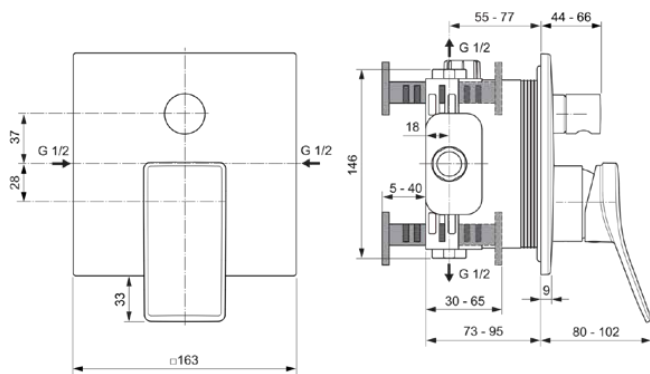

## A7374AA

CONCA | Badearmatur UP Bausatz 2 163x80x196 mm in chrom, Kit 1 required (A1000), 23.0 l/min (3 bar) | Click-Technologie, EPD, SmartShine Oberfläche

### Allgemeine Informationen

|                            |                            |
|----------------------------|----------------------------|
| Produktkategorie:          | Badearmaturen              |
| Produktart:                | Badearmatur UP Bausatz 2   |
| Marke:                     | Ideal Standard             |
| Kollektion:                | CONCA                      |
| Designer:                  | Palomba Serafini Associati |
| Farbe:                     | AA - Chrom                 |
| Oberflächenveredelung:     | glänzend                   |
| Höhe (mm):                 | 196                        |
| Breite (mm):               | 163                        |
| Ausladung (mm):            | 80 - 102                   |
| Befestigungsart:           | Kit 1 benötigt             |
| Empfohlenes Unterputz-Kit: | A1000                      |
| Nettogewicht (kg):         | 1.45                       |
| EAN Code:                  | 3800861084815              |