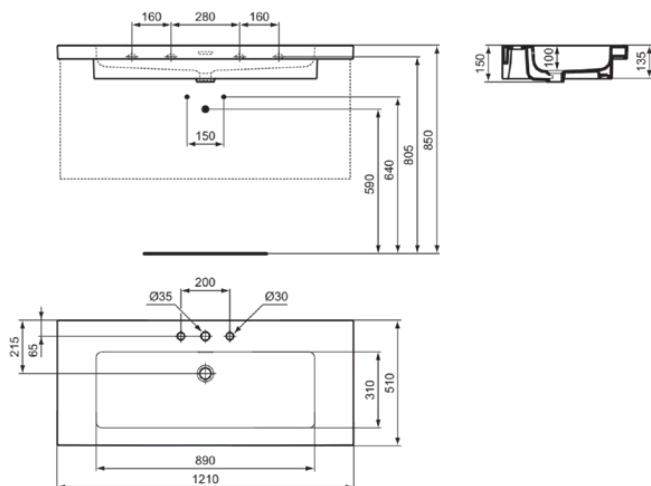

EXTRA

T4372MA

EXTRA | Möbelwaschtisch 1210x510x150 mm in weiß, 3 Hahnlöcher, mit Überlauf | IdealPlus

Bild & Zeichnung

Allgemeine Informationen

Produktkategorie:	Waschtische
Produktart:	Möbelwaschtisch
Marke:	Ideal Standard
Kollektion:	EXTRA
Designer:	Palomba Serafini Associati
Farbe:	MA - Weiß
Oberflächenveredelung:	glänzend
Höhe (mm):	150
Breite (mm):	1210
Ausladung (mm):	510
Nettogewicht (kg):	34.40
EAN Code:	8014140487371

Features

IdealPlus

Produktstandards & Zertifikate

Normen:	EN 14688
---------	----------

Produktspezifikationen

Farbcode:	MA
Farbbeschreibung:	weiß
IdealPlus Technologie:	Ja
Geschliffene Unterseite:	Nein
Barrierefreies Produkt:	Nein
Mit Kettenöse:	Nein
Material:	Keramik
Materialspezifikation:	Feinfeuerton
Anzahl von Hahnlöchern je Waschbecken:	3
Anzahl von Waschbecken:	1
Sichtbarer Überlauf:	Ja
PVD Technologie:	Nein
Ablagefläche:	Hinten
Oberflächenveredelung:	glänzend
Position des Hahnlochs:	Links / Rechts / Mitte
Form des Überlaufs:	Geschlitzt
Mit Rückwand:	Nein
Mit Verschlussstopfen:	Nein
Mit Überlauf:	Ja
Mit Siphon:	Nein
Montageart:	wandhängend