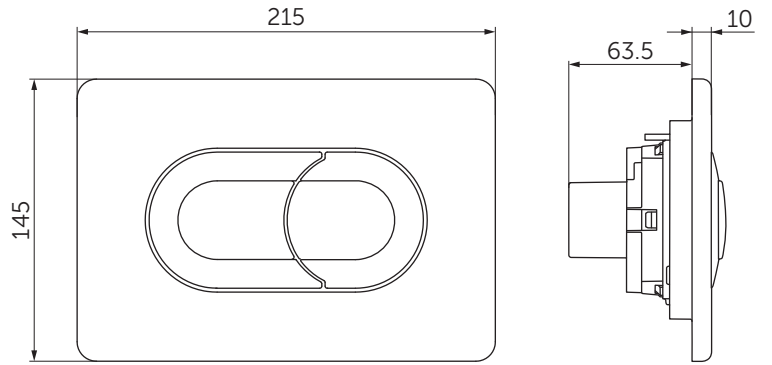

SOLEA

P1

Installation - Installazione - Installation - Montage - Instalación - Montering - Монтаж
Montáž - Paigaldamine - Εγκατάσταση - Beszerelés - Montavimas - Montāža - Instalare
Инсталација - Montaž - Установка - Montaža - Montáž - Montaj - Інсталяція

(dimensions in millimeters)

WC FRAME/CISTERN 150

WC FRAME / CISTERN 80

WC FRAME / CISTERN 120

1

2

FRONT

TOP