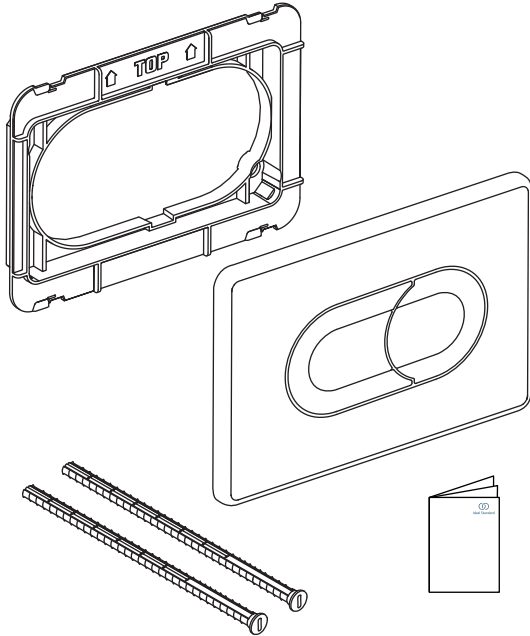

SOLEA

P1

Installation - Installazione - Installation - Montage - Instalación - Montering - Монтаж
Montáž - Paigaldamine - Εγκατάσταση - Beszerelés - Montavimas - Montāža - Instalare
Инсталација - Montaž - Установка - Montaža - Montáž - Montaj - Інсталяція

(dimensions in millimeters)

WC FRAME/CISTERN 150

WC FRAME / CISTERN 80

WC FRAME / CISTERN 120

1

2

FRONT

TOP