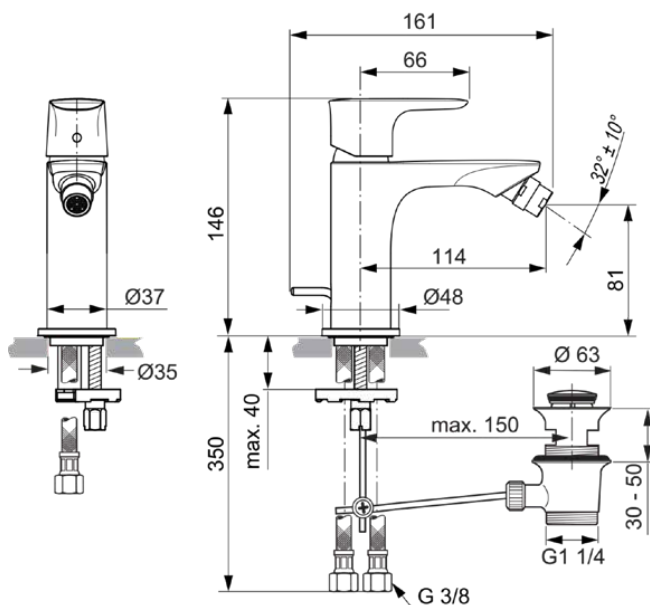

## A7030GN

CONNECT AIR | Bidet Armatur 48x161x146 mm, 114 mm vertikaler Abstand bis Mitte Auslauf in silver storm, 5 l/min (3 bar), mit Ablaufgarnitur | EasyFix, Einstellbarer Auslauf, PVD Technologie

### Allgemeine Informationen

Produktkategorie:	Bidetarmaturen
Produktart:	Bidet Armatur
Marke:	Ideal Standard
Kollektion:	CONNECT AIR
Designer:	Ideal Standard
Farbe:	GN - Silver Storm
Oberflächenveredelung:	satin
Höhe (mm):	146
Breite (mm):	48
Ausladung (mm):	161
Befestigungsart:	EasyFix
Nettogewicht (kg):	1.31
EAN Code:	4015413346665