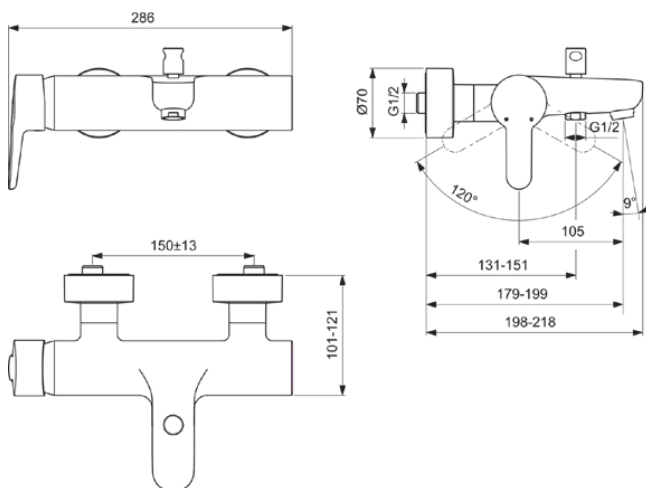

CONNECT BLUE

B9921AA

CONNECT BLUE | Badearmatur AP 286x198 mm, 179 mm vertikaler Abstand bis Mitte Auslauf in chrom, 20.0 l/min (3 bar) | Verdeckter Strahlregler, Click-Technologie, CoolBody, EPD, SmartShine Oberfläche, NF-zertifiziert

Bild & Zeichnung

Allgemeine Informationen

Produktkategorie:	Badearmaturen
Produktart:	Badearmatur AP
Marke:	Ideal Standard
Kollektion:	CONNECT BLUE
Designer:	Studio Levien
Farbe:	AA - Chrom
Oberflächenveredelung:	glänzend
Breite (mm):	286
Ausladung (mm):	198 - 218
Befestigungsart:	S-Anschluss
Nettogewicht (kg):	3,45
EAN Code:	3800861031529

Produktspezifikationen

Material der Rosette(n):	Kunststoff
Material des Griffs:	Metall
Materialspezifikation:	Messing
Maximaler Durchfluss bei 3 bar (l/min):	20.0
Maximaler Durchfluss bei 3 bar (l/min) für alle Auslässe:	13/20
Durchfluss bei 3 bar (l) - Handbrause:	13
Durchfluss bei 3 bar (l) - Auslauf:	20
Betriebs-Höchstdruck (bar):	10
Betriebs-Mindestdruck (bar):	0,5
Geräuschgedämpfte S-Anschlüsse:	Nein
PVD Technologie:	Nein
Form der Rosette(n):	Rund
Gewindeanschluss des Brauseschlauchs:	G 1/2
Smartshine:	Ja
Auslaufart:	Starr
Auslaufart:	Gegossener Körper
Oberflächenschutz:	verchromt
Oberflächenveredelung:	glänzend
Strahlreglerart:	Luftsprudler
Sichtbarkeit des Strahlreglers:	Verdeckt
Temperaturbegrenzer:	Ja
Griffart:	Betätigungshebel
Art der Temperaturkontrolle:	Manuelle Betätigung
Mit S-Anschlüssen:	Ja
Mit Rückschlagventil:	Ja
Mit Umstellereinheit:	Ja
Mit Rosette(n):	Ja
Mit Griff(en):	Ja
Mit Handbrause-Set:	Nein
Mit Kopfbrause:	Nein
Mit Auslass:	Ja
Mit Ablage(n):	Nein
Mit Brausekombination:	Nein
Befestigungsart:	S-Anschluss
Montageart:	wandhängend