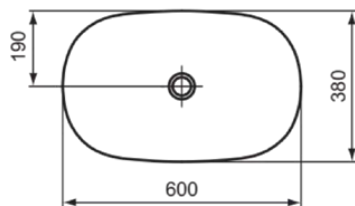

IPALYSS

E139601

IPALYSS | Schale 600x380x120 mm in weiß glänzend, ohne Hahnloch, ohne Überlauf | Diamatec, Platzsparender Waschtisch

Bild & Zeichnung

Allgemeine Informationen

Produktkategorie:	Waschtische
Produktart:	Schale
Marke:	Ideal Standard
Kollektion:	IPALYSS
Designer:	Studio Levien
Farbe:	01 - Weiß Glänzend
Oberflächenveredelung:	glänzend
Höhe (mm):	120
Breite (mm):	600
Ausladung (mm):	380
Nettogewicht (kg):	9,00
EAN Code:	5017830538837

IPALYSS

E139601

IPALYSS | Schale 600x380x120 mm in weiß glänzend, ohne Hahnloch, ohne Überlauf | Diamatec, Platzsparender Waschtisch

Produktspezifikationen

Mit Rückwand:	Nein
Mit Verschlussstopfen:	Nein
Mit Überlauf:	Nein
Mit Siphon:	Nein
Montageart:	Aufgesetzt