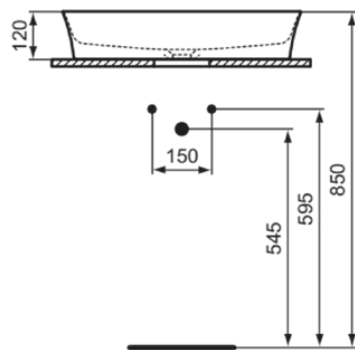

IPALYSS

E139601

IPALYSS | Schale 600x380x120 mm in weiß glänzend, ohne Hahnloch, ohne Überlauf | Diamatec, Platzsparender Waschtisch

Bild & Zeichnung

Allgemeine Informationen

Produktkategorie:	Waschtische
Produktart:	Schale
Marke:	Ideal Standard
Kollektion:	IPALYSS
Designer:	Studio Levien
Farbe:	01 - Weiß Glänzend
Oberflächenveredelung:	glänzend
Höhe (mm):	120
Breite (mm):	600
Ausladung (mm):	380
Nettogewicht (kg):	9,00
EAN Code:	5017830538837

Im Lieferumfang enthaltene Produkte

D570967: EXPRESSION | Befestigungsset in neutral

Features

Diamatec

Platzsparender Waschtisch

Downloads

- [Installation Guide](#)

Produktstandards & Zertifikate

Normen:	EN 14688
Leistungserklärung (DoP):	CL00

Produktspezifikationen

Farbcode:	01
Farbbeschreibung:	weiß glänzend
Diamatec Technologie:	Ja
Geschliffene Rückseite(n):	Nein
Geschliffene Unterseite:	Ja
Barrierefreies Produkt:	Nein
Mit Kettenöse:	Nein
Material:	Keramik
Materialspezifikation:	Diamatec
Anzahl von Hahnöchern je Waschbecken:	0
Anzahl von Waschbecken:	1
Sichtbarer Überlauf:	Nein
PVD Technologie:	Nein
Ablagefläche:	Ohne
Oberflächenveredelung:	glänzend

IPALYSS

E139601

IPALYSS | Schale 600x380x120 mm in weiß glänzend, ohne Hahnloch, ohne Überlauf | Diamatec, Platzsparender Waschtisch

Produktspezifikationen

Mit Rückwand:	Nein
Mit Verschlussstopfen:	Nein
Mit Überlauf:	Nein
Mit Siphon:	Nein
Montageart:	Aufgesetzt