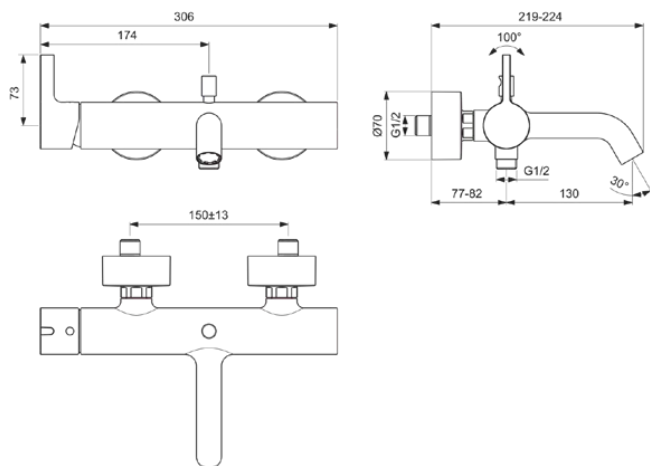

JOY

BC786A2

JOY | Badearmatur AP 306x219x108 mm, 207 mm vertikaler Abstand bis Mitte Auslauf in brushed gold, 20.0 l/min (3 bar) | Verdeckter Strahlregler, Click-Technologie, EPD, FirmaFlow, PVD Technologie

Bild & Zeichnung

Allgemeine Informationen

Produktkategorie:	Badearmaturen
Produktart:	Badearmatur AP
Marke:	Ideal Standard
Kollektion:	JOY
Designer:	Palomba Serafini Associati
Farbe:	A2 - Brushed Gold
Oberflächenveredelung:	satın
Höhe (mm):	108
Breite (mm):	306
Ausladung (mm):	219 - 224
Befestigungsart:	S-Anschluss
Nettogewicht (kg):	2.55
VVS:	727125115
EAN Code:	3800861086956

Produktspezifikationen

Niederdruckmodell:	Nein
Material:	Metall
Material der Rosette(n):	Metall
Materialspezifikation:	Messing
Maximaler Durchfluss bei 3 bar (l/min):	20.0
Maximaler Durchfluss bei 3 bar (l/min) für alle Auslässe:	13/20
Durchfluss bei 3 bar (l) - Handbrause:	13
Durchfluss bei 3 bar (l) - Auslauf:	20
Betriebs-Höchstdruck (bar):	10
Betriebs-Mindestdruck (bar):	0.5
Geräuschgedämpfte S-Anschlüsse:	Nein
PVD Technologie:	Ja
Form der Rosette(n):	Rund
Gewindeanschluss des Brauseschlauchs:	G 1/2
Auslaufart:	Starr
Auslaufart:	Röhrenförmig
Oberflächenschutz:	PVD
Oberflächenveredelung:	satın
Swivelling spout:	No
Strahlreglerart:	Luftsprudler
Sichtbarkeit des Strahlreglers:	Verdeckt
Temperaturbegrenzer:	Ja
Griffart:	Betätigungshebel
Art der Temperaturkontrolle:	Manuelle Betätigung
Mit S-Anschlüssen:	Ja
Mit Rückschlagventil:	Ja
Mit Umstelleinheit:	Ja
Mit Rosette(n):	Ja
Mit Griff(en):	Ja
Mit Handbrause-Set:	Nein
Mit Kopfbrause:	Nein
Mit Auslass:	Ja
Mit Ablage(n):	Nein
Mit Brausekombination:	Nein
Befestigungsart:	S-Anschluss
Montageart:	wandhängend