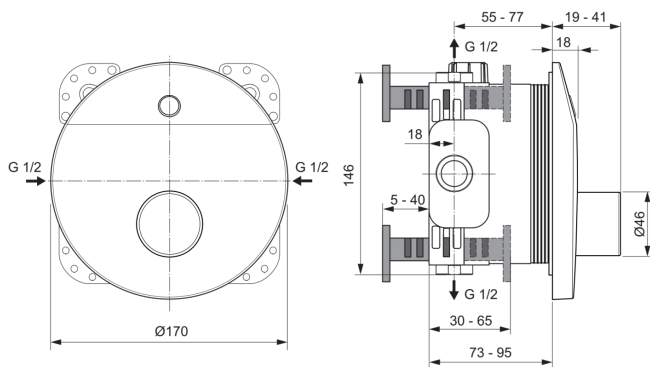

## A6157AA

CERAPLUS | Brausearmatur UP Bausatz 2 170x19x170 mm in chrom, Kit 1 required (A1000), 12 l/min (3 bar) | Thermostatfunktion, Wasser- & Energiesparend, SmartShine Oberfläche

### Allgemeine Informationen

Produktkategorie:	Brausearmaturen
Produktart:	Brausearmatur UP Bausatz 2
Marke:	Ideal Standard
Kollektion:	CERAPLUS
Designer:	Artefakt
Colour:	AA - Chrom
Oberflächenveredelung:	glänzend
Maximale Höhe (mm):	170
Maximale Breite (mm):	170
Ausladung (mm):	19 - 41
Befestigungsart:	Kit 1 benötigt
Empfohlenes Unterputz-Kit:	A1000
Nettogewicht (kg):	2.26
EAN Code:	4015413332736